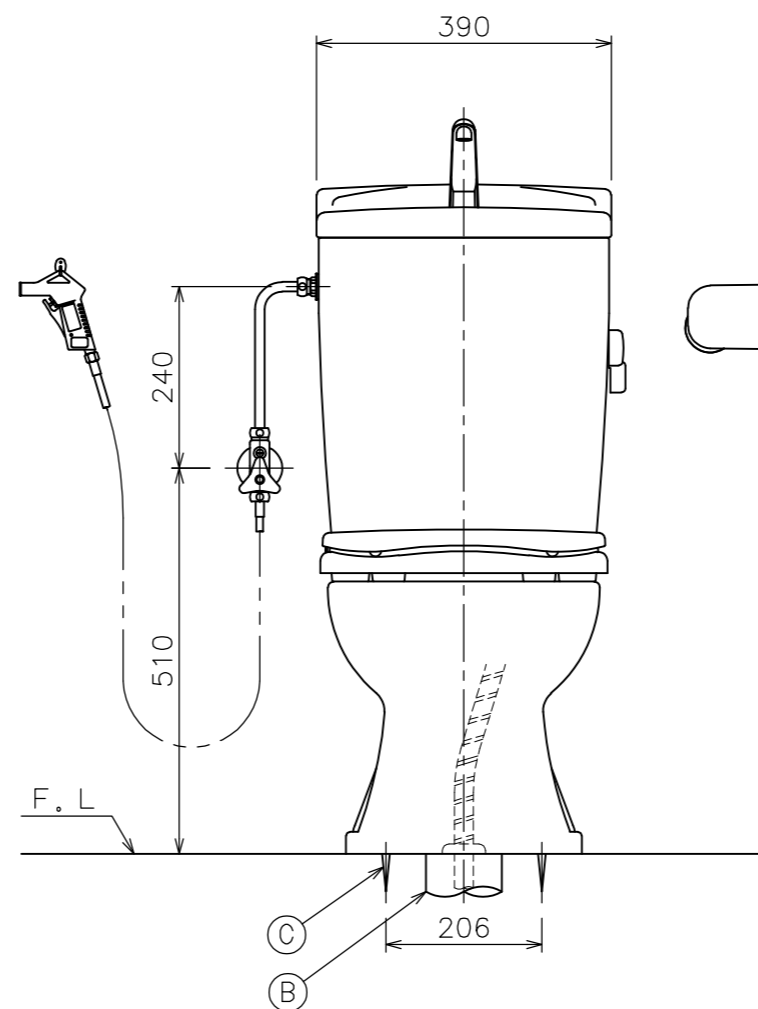

■には色品番 L I : ラブリーアイボリー  
L W : ラブリーホワイト が入ります。

③	DL 47 ■	暖房便座	1	03A_91
②	TAF 450R ■	手洗付タンクセット (オーバーフロー管L=780mm) (ウォーターダスターホースL=1100mm)	1	紙巻器、止水栓、サブライ管 ウォーターダスターセット (NS121)、洗浄ノズル オーバーフロー管セット含む (02A_101)
①	①	CAF 246 ■	1	便器セット
	②	AF 450H0 ■	1	便器セット
	③	C 246X ■	1	サンクリーン便器
	④	SN 50	1	消音パッキン
	⑤	SN 10A	1	排便装置セット
	⑥	SN 10N	1	排便装置
	⑦	SN 60N	1	排便装置パッキン
	⑧	SN 62	1	排便装置接続パッキン
	⑨	SN13/SN14	1	排便装置取付ネジ
	⑩	SN 15A	1	床フランジセット
	⑪	SN 80 ■	1	取付ボルトセット

番号	品番	名称	個数	備考
<b>器具明細</b>				
図面経歴欄 REVISIONS		CODE	BA01_09_65	
		《名称》	サンクリーン AF450TR47 ■ CAF246 ■+TAF450R ■+DL47 ■	
		尺度	承認	図検
		SCALE	APP'D	CHECK'D
		1:10		黒河黒河
		製造	設計	
		完図	DATE	2024. 05. 09