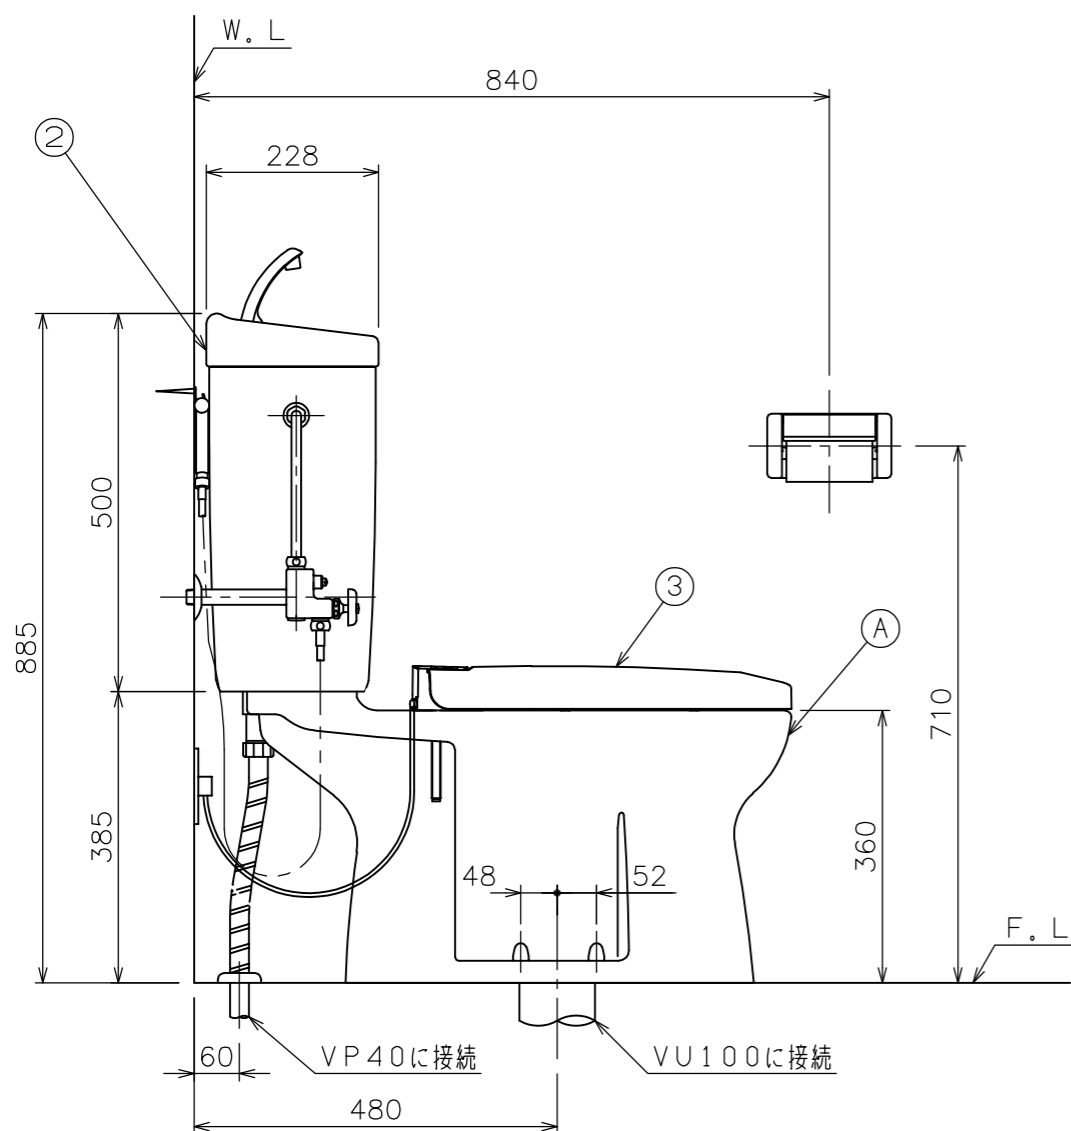

■には色品番 L I : ラブリーアイボリー  
L W : ラブリーホワイト が入ります。

③	DL 47 ■	暖房便座	1	03A_91
②	TAF 450R ■	手洗付タンクセット (オーバーフロー管L=780mm) (ウォーターダスターホースL=1100mm)	1	紙巻器、止水栓、サブライ管 ウォーターダスターセット (NS121)、洗浄ノズル オーバーフロー管セット含む (02A_101)
①	①	CAF 246 ■	1	便器セット
	②	AF 450H0 ■	1	便器セット
	③	C 246X ■	1	サンクリーン便器
	④	SN 50	1	消音パッキン
	⑤	SN 10A	1	排便装置セット
	⑥	SN 10N	1	排便装置
	⑦	SN 60N	1	排便装置パッキン
	⑧	SN 62	1	排便装置接続パッキン
	⑨	SN13/SN14	1	排便装置取付ネジ
	⑩	SN 15A	1	床フランジセット
	⑪	SN 80 ■	1	取付ボルトセット

番号	品番	名称	個数	備考
<b>器具明細</b>				
図面経歴欄 REVISIONS		CODE	BA01_09_65	
		《名称》	サンクリーン AF450TR47 ■ CAF246 ■+TAF450R ■+DL47 ■	
		尺度	承認	図検
		SCALE	APP'D	CHECK'D
		1:10		黒河黒河
		製造	設計	
		完図	DATE	2024. 05. 09