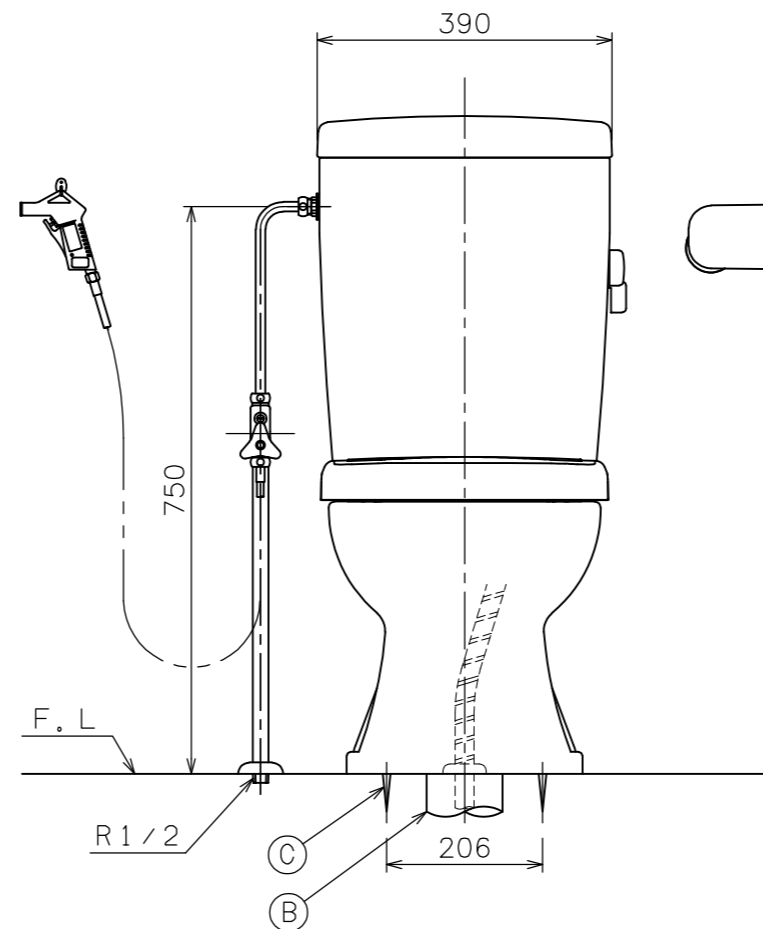

■には色品番 L I : ラブリーアイボリー
L W : ラブリーホワイト が入ります。

③	DL 47 ■	暖房便座	1	03A_91	
②	TAF 400RK ■	手洗なしタンクセット (オーバーフロー管L=780mm) (ウォーターダスターホースL=1100mm) (下部ニップルL=450mm)	1	紙巻器、止水栓、サブライ管 ウォーターダスターセット (NS121)、洗浄ノズル オーバーフロー管セット含む (02A_104)	
④	SN 80 ■	取付ボルトセット	1	4本	
⑤	SN 15A	床フランジセット	1		
	④	SN13/SN14	排便装置取付ネジ	1	
	③	SN 62	排便装置接続パッキン	1	05A_54
	②	SN 60N	排便装置パッキン	1	05A_11
	①	SN 10N	排便装置	1	05A_08, 09
	c	SN 10A	排便装置セット	1	
	b	SN 50	消音パッキン	1	
	a	C 246X ■	サンクリーン便器	1	01B_03
	A	AF 450H0 ■	便器セット	1	
①	CAF 246 ■	便器セット	1		

番号	品番	名称	個数	備考
----	----	----	----	----

器具明細				
図面経歴欄	REVISIONS	CODE	BA01_08_64	
		《名称》サンクリーン(床給水) AF400KLR47■ CAF246■+TAF400RK■+DL47■		
△		尺度	承認	図検
△		SCALE	APP'D	CHECK'D
△		1:10		製国
△				設計
△				黒河黒河
△		訂・改・追	完図	DATE
				2024.05.13