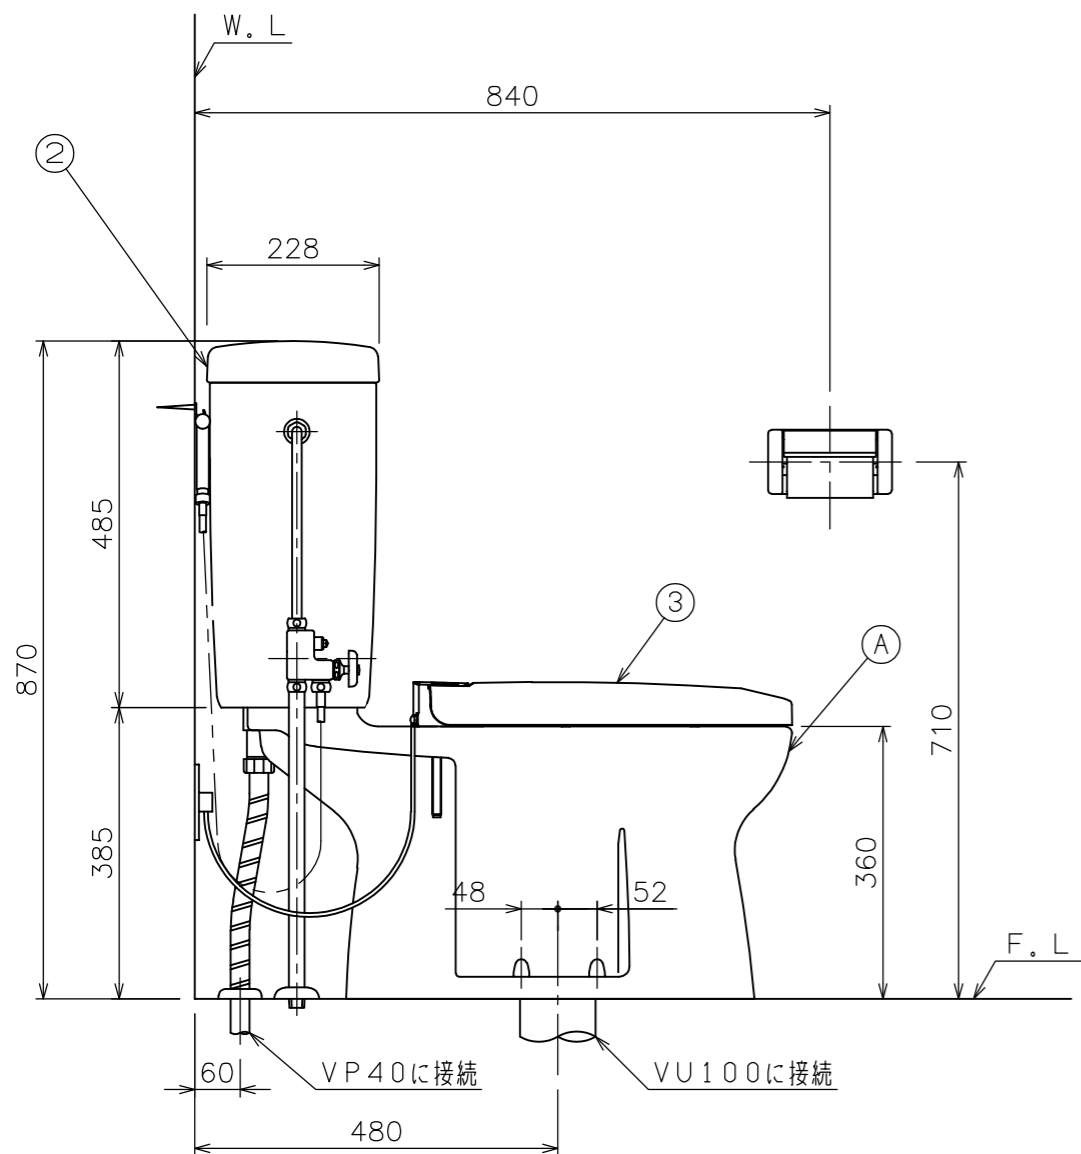

■には色品番 L I : ラブリーアイボリー
L W : ラブリーホワイト が入ります。

③	DL 47 ■	暖房便座	1	03A_91	
②	TAF 400RK ■	手洗なしタンクセット (オーバーフロー管L=780mm) (ウォーターダスターホースL=1100mm) (下部ニップルL=450mm)	1	紙巻器、止水栓、サブライ管 ウォーターダスターセット (NS121)、洗浄ノズル オーバーフロー管セット含む (02A_104)	
④	SN 80 ■	取付ボルトセット	1	4本	
⑤	SN 15A	床フランジセット	1		
	④	SN13/SN14	排便装置取付ネジ	1	
	③	SN 62	排便装置接続パッキン	1	05A_54
	②	SN 60N	排便装置パッキン	1	05A_11
	①	SN 10N	排便装置	1	05A_08, 09
	c	SN 10A	排便装置セット	1	
	b	SN 50	消音パッキン	1	
	a	C 246X ■	サンクリーン便器	1	01B_03
	A	AF 450H0 ■	便器セット	1	
①	CAF 246 ■	便器セット	1		

番号	品番	名称	個数	備考
----	----	----	----	----

器具明細				
図面経歴欄	REVISIONS	CODE	BA01_08_64	
		《名称》サンクリーン(床給水) AF400KLR47■ CAF246■+TAF400RK■+DL47■		
△		尺度	承認	図検
△		SCALE	APP'D	CHECK'D
△		1:10		製国
△				設計
△				黒河黒河
△		訂・改・追	完図	DATE
				2024.05.13