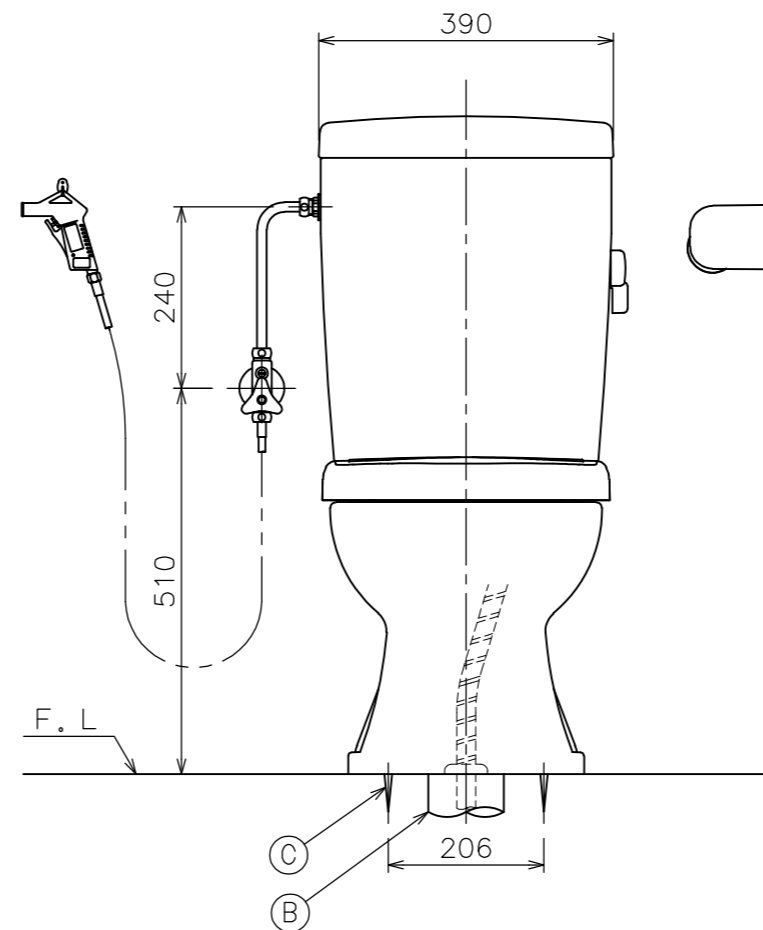

■には色品番 L I : ラブリーアイボリー
L W : ラブリーホワイト が入ります。

③	DL 47 ■	暖房便座	1	03A_91	
②	TAF 400R ■	手洗なしタンクセット (オーバーフロー管L=780mm) (ウォーターダスターホースL=1100mm)	1	紙巻器、止水栓、サプライ管 ウォーターダスターセット (NS121)、洗浄ノズル オーバーフロー管セット含む (02A_102)	
①	④	SN 80 ■	取付ボルトセット	1 4本	
	③	SN 15A	床フランジセット	1	
		④	SN13/SN14	排便装置取付ネジ	1
		③	SN 62	排便装置接続パッキン	1 05A_54
		②	SN 60N	排便装置パッキン	1 05A_11
		①	SN 10N	排便装置	1 05A_08, 09
		c	SN 10A	排便装置セット	1
		b	SN 50	消音パッキン	1
		a	C 246X ■	サンクリーン便器	1 01B_03
	A	AF 450H0 ■	便器セット	1	
①	CAF 246 ■	便器セット	1		

番号	品番	名称	個数	備考
器具明細				
図面経歴欄 REVISIONS		CODE	BA01_08_63	
		《名称》 サンクリーン AF400LR47■ CAF246■+TAF400R■+DL47■		
		尺度	承認	図検
		SCALE	APP'D	CHECK'D
		1:10		黒河黒河
		完図 DATE 2024.05.10		