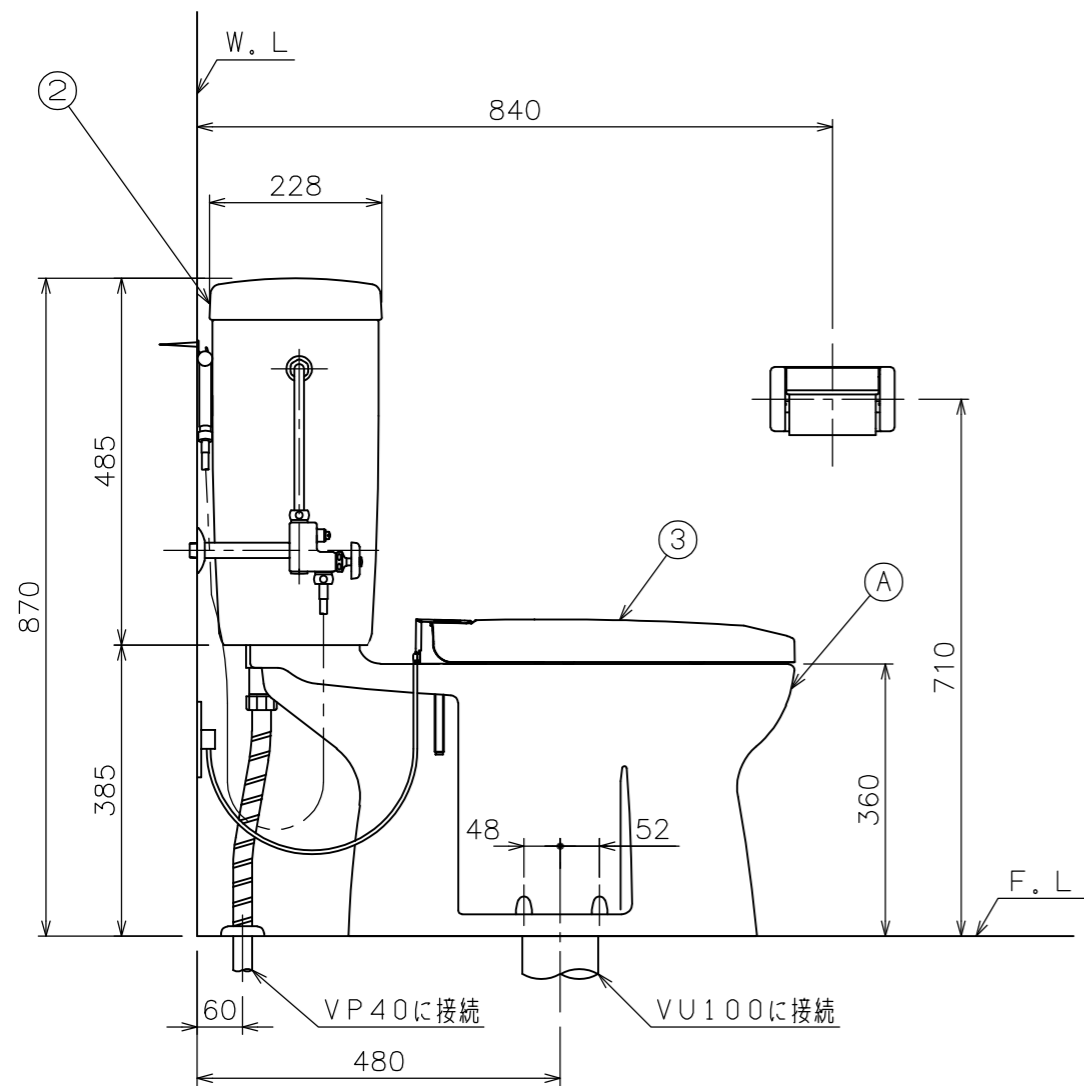

■には色品番 L I : ラブリーアイボリー
L W : ラブリーホワイト が入ります。

③	DL 47 ■	暖房便座	1	03A_91	
②	TAF 400R ■	手洗なしタンクセット (オーバーフロー管L=780mm) (ウォーターダスターホースL=1100mm)	1	紙巻器、止水栓、サプライ管 ウォーターダスターセット (NS121)、洗浄ノズル オーバーフロー管セット含む (02A_102)	
①	④	SN 80 ■	取付ボルトセット	1 4本	
	③	SN 15A	床フランジセット	1	
		④	SN13/SN14	排便装置取付ネジ	1
		③	SN 62	排便装置接続パッキン	1 05A_54
		②	SN 60N	排便装置パッキン	1 05A_11
		①	SN 10N	排便装置	1 05A_08, 09
		c	SN 10A	排便装置セット	1
		b	SN 50	消音パッキン	1
		a	C 246X ■	サンクリーン便器	1 01B_03
	A	AF 450H0 ■	便器セット	1	
①	CAF 246 ■	便器セット	1		

番号	品番	名称	個数	備考
器具明細				
図面経歴欄 REVISIONS		CODE	BA01_08_63	
		《名称》 サンクリーン AF400LR47■ CAF246■+TAF400R■+DL47■		
		尺度	承認	図検
		SCALE	APP'D	CHECK'D
		1:10		黒河黒河
		完図 DATE 2024.05.10		