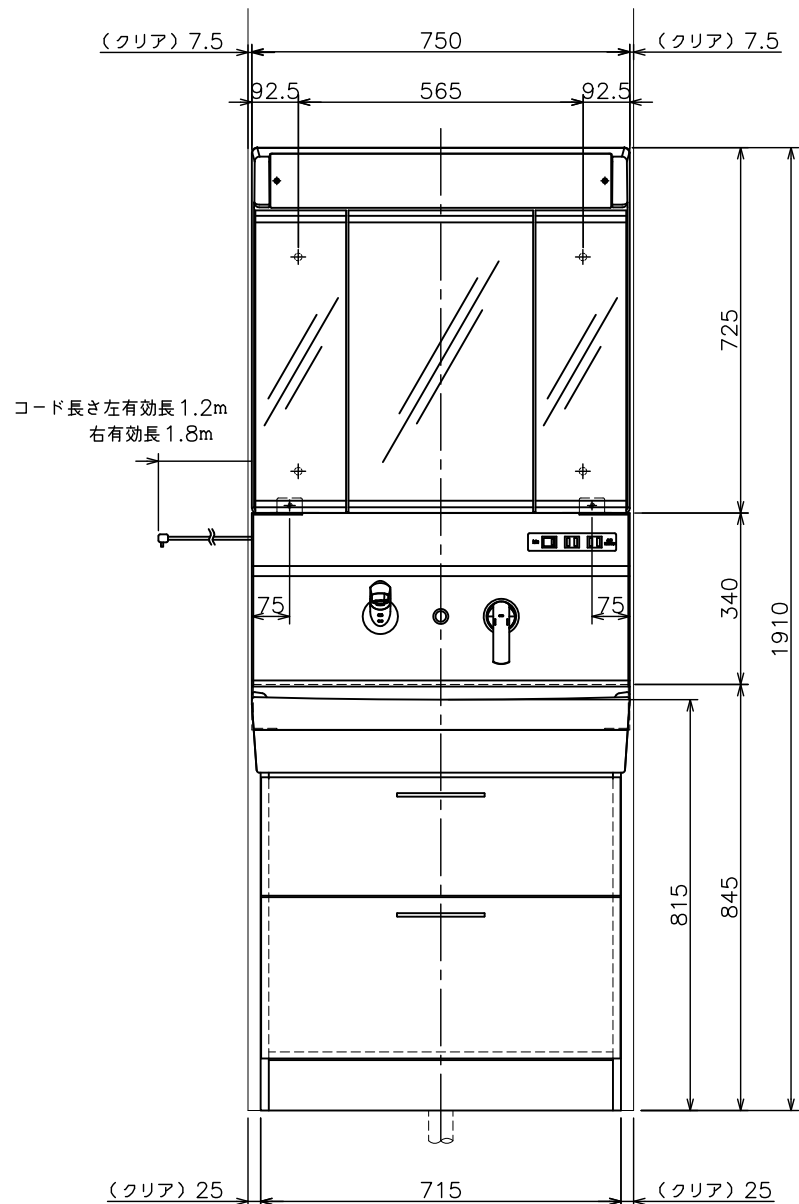

排水取り合い図

- * ビス固定位置には幅90mm以上厚み30mm以上の取付芯材を設けて下さい。
(化粧台・化粧鏡固定位置)
- * 陶器製ボウルのため、製品の両サイドに7.5mm以上のクリアを設けてください。
- * 止水栓のセットは同梱されておりません。別途手配願います。(壁給水・床給水仕様共)
(床給水仕様 給水管(ニップル)品番:LF55KP400(アサヒ手配可能品番))

■には扉色 W=シャイニーホワイト
D=シャイニーダーク
C1=チェスナットブラウン のいずれかが入ります。

③	M753AFL2	棚付化粧鏡	汚れガード・直管LED	
②	MP754AFE (一般地)	水栓パネルユニット	水抜き接続カバー付き (品番:Z420467)	
	MP754AFWE (寒冷地)			
①C	AES-LS	排水トラップ ポップアップ操作部	日本アルファ製	
	AES-TS	排水トラップ L継手	ワイヤー式ポップアップ	
②A	KM8009ECAS	シングルレバー混合栓 (節湯C1水栓)	止水栓別途販売	
①	SLTK4780AKU■	化粧台本体		
	①F	PH73-34	排水用樹脂プレート	
	①E	YB35	Y防臭キャップ	
	①D	TR-W1	水受けトレイ	
	①C	AES-BS	排水トラップ 排水口金セット	日本アルファ製 ワイヤー式ポップアップ
		AES-HT	排水トラップ 偏芯トラップ	
		AES-LP	排水トラップ Lパイプ	
	①B	MSLTK4780ADMHO	キャビネット	取っ手:623160
		HIKI (U/D) S4780DM (A)■		
	①A	L4780 LW	洗面器	容量:15リットル

番号	品番	名称	備考
図面経歴欄 REVISIONS		CODE	FAN04_01
		《名称》 シャイニーピュレア / ピュレア SLTK4781AKUE3AFL2■ (一般地) SLTK4781AKUCE3AFL2■ (寒冷地)	
SCALE		APP'D	CHECK'D
1:15		黒河	黒河
訂・改・追		完図 DATE	2024.06.25