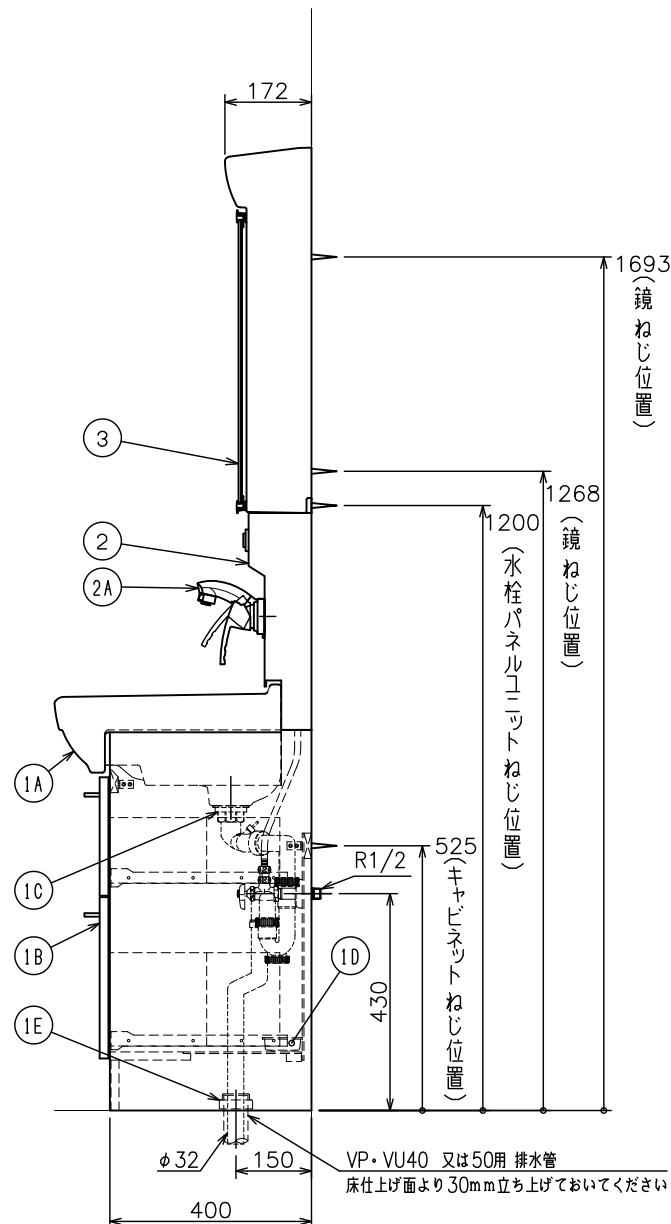

排水取り合い図

- * ビス固定位置には幅90mm以上厚み30mm以上の取付芯材を設けて下さい。
(化粧台・化粧鏡固定位置)
- * 陶器製ボウルのため、製品の両サイドに7.5mm以上のクリアを設けてください。
- * 止水栓のセットは同梱されておりません。別途手配願います。(壁給水・床給水仕様共)
(床給水仕様 給水管(ニップル)品番:LF55KP400(アサヒ手配可能品番))

■には扉色 W=シャイニーホワイト
D=シャイニーダーク
C1=チェスナットブラウン のいずれかが入ります。

③	M753AFL2	棚付化粧鏡	汚れガード・直管LED	
②	MP754AFE (一般地)	水栓パネルユニット	水抜き接続カバー付き (品番:Z420467)	
	MP754AFWE (寒冷地)			
①C	AES-LS	排水トラップ ポップアップ操作部	日本アルファ製	
	AES-TS	排水トラップ L継手	ワイヤー式ポップアップ	
②A	KM8009ECAS	シングルレバー混合栓 (節湯C1水栓)	止水栓別途販売	
①	SLTK4780AKU■	化粧台本体		
	①F	PH73-34	排水用樹脂プレート	
	①E	YB35	Y防臭キャップ	
	①D	TR-W1	水受けトレイ	
	①C	AES-BS	排水トラップ 排水口金セット	日本アルファ製 ワイヤー式ポップアップ
		AES-HT	排水トラップ 偏芯トラップ	
		AES-LP	排水トラップ Lパイプ	
	①B	MSLTK4780ADMHO	キャビネット	取っ手:623160
		HIKI (U/D) S4780DM (A)■		
	①A	L4780 LW	洗面器	容量:15リットル

番号	品番	名称	備考
図面経歴欄 REVISIONS		CODE	FAN04_01
		《名称》 シャイニーピュレア / ピュレア SLTK4781AKUE3AFL2■ (一般地) SLTK4781AKUCE3AFL2■ (寒冷地)	
SCALE		APP'D	CHECK'D
1:15		黒河	黒河
訂・改・追		完図 DATE	2024.06.25