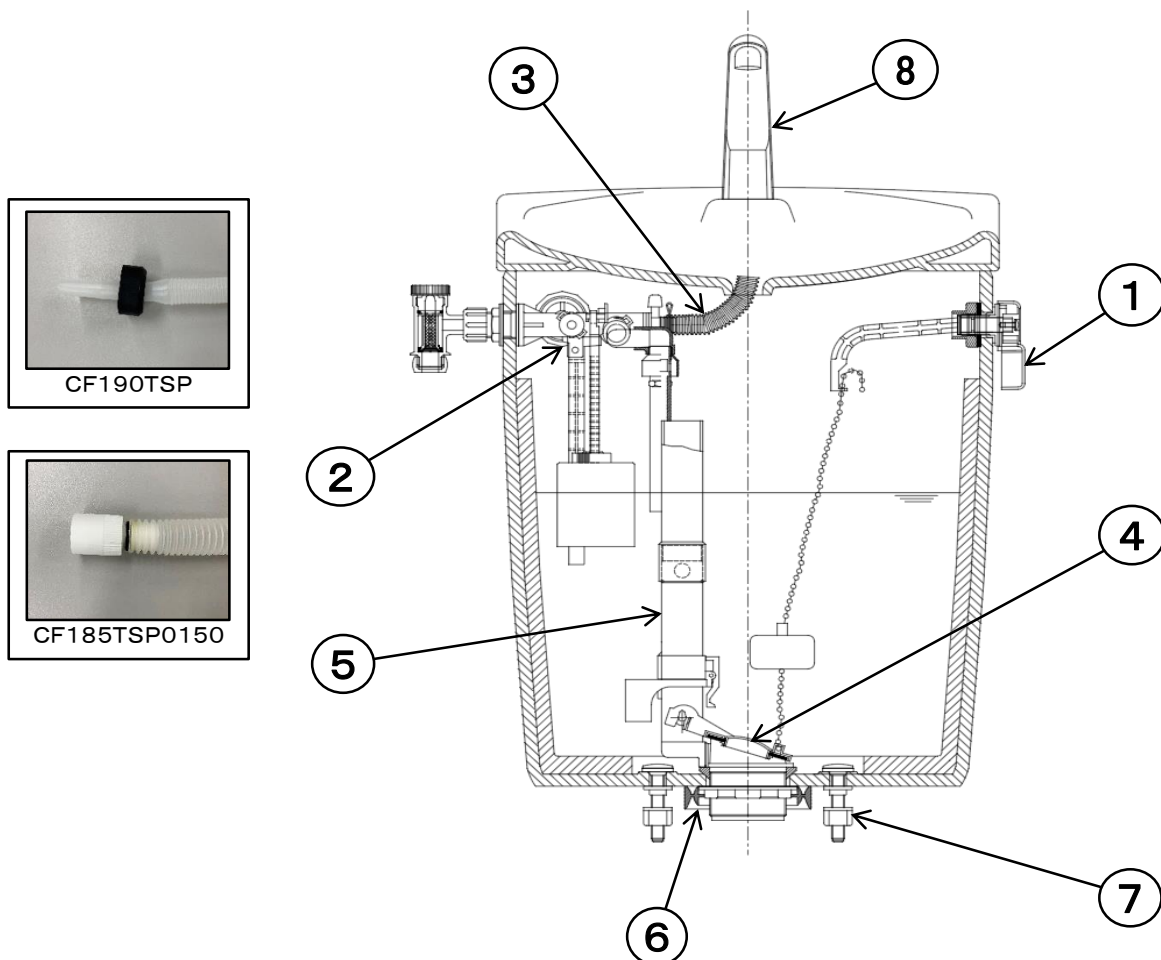

【新型フィルバルブ対応】

対象便器: C388/C388B/C388BH/C388P
C608/C608B/C608BH

●図は発売時の部品展開図であり、現行のメンテナンス部品とは異なることがあります。

メンテナンス部品一覧

No.	部品名	品番	価格(円)	備考
1	レバーハンドル	CF2305HS	3,000	
2	フィルバルブ	CF788SP2	※ 9,000	新型フィルバルブに取替えの場合は、手洗吐水管の交換も必要になります。 フィルバルブには手洗接続管も含まれます。
	手洗吐水管	CF220PTSRLI	※ 2,200	
3	手洗接続管	CF190TSP	※ 1,200	フィルバルブの種類により、部品形状が異なります。 写真をご参照の上、部品選定ください。
		CF185TSP0150	650	
4	ダグラス弁用フラッパー	CF1305GS	1,000	
4・5	ダグラス弁セット	CF1305MTSAR	※ 7,900	フラッパー含む。 密結パッキンの交換も必要になります。
6	密結パッキン	CF151PSW	※ 1,200	
7	タンク取付ねじ	VCF151BS	※ 1,000	締付工具(VCF151BSG) ¥550
8	手洗吐水管	CF220PTSLI	※ 2,200	