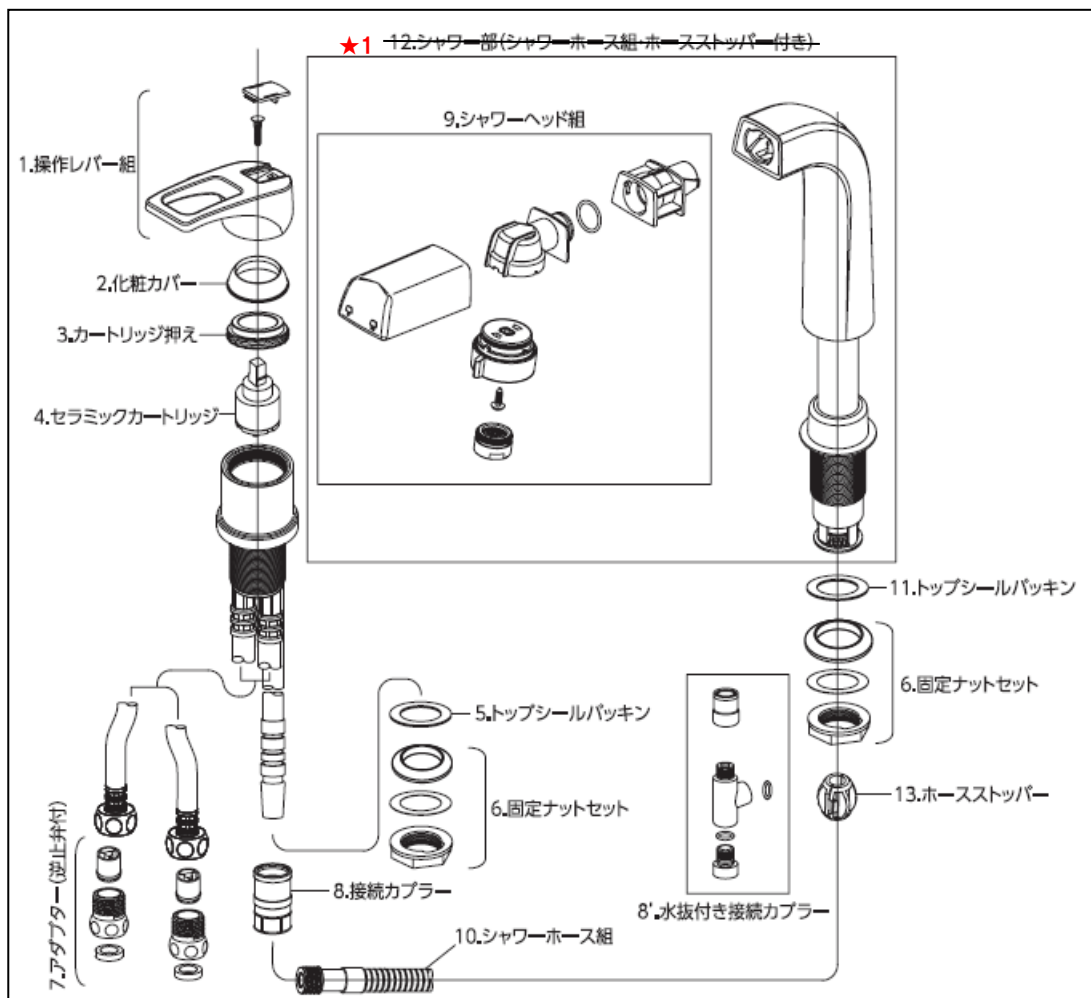

メンテナンス部品表
 節湯水栓
 SF1200NAE/CAE (節湯タイプ) 展開図

2015年 廃番
 2018. 4.17 作成
 2023. 5.16 改定

- 図は発売時の部品展開図であり、現行のメンテナンス部品とは異なることがあります。
- アダプターの取り付けは一般地仕様のみ(寒冷地仕様は不要)
- ★1 訂正線の部品は販売を終了しております。

SF1200NAE/CAE部品一覧

No.	部品名	品番	価格(円)	備考欄
1	操作レバー組	PSF12LHE	1,220	
2	化粧カバー	PSF82KC	390	
3	カートリッジ押さえ	PSF10KO	820	
4	セラミックカートリッジ	PSF12KRE	4,000	
5	トップシールパッキン	PSF10TP	70	
6	固定ナットセット	PSF10KNS	400	
7	アダプター(逆止弁付き)	PSF10AD	2,000	一般地仕様のみ
8	接続カプラー	QAP010	2,200	
8'	水抜き付き接続カプラー(寒冷地用)	QAP011	4,000	寒冷地仕様のみ
9	シャワーヘッド組	PSF12SH	3,500	
10	シャワーホース組	PSF55SHS	6,000	
11	トップシールパッキン	PSF12TP	70	
★1 12	シャワー部	PSF12SHB	12,000	
13	ホースストッパー	PSF54HS	260	