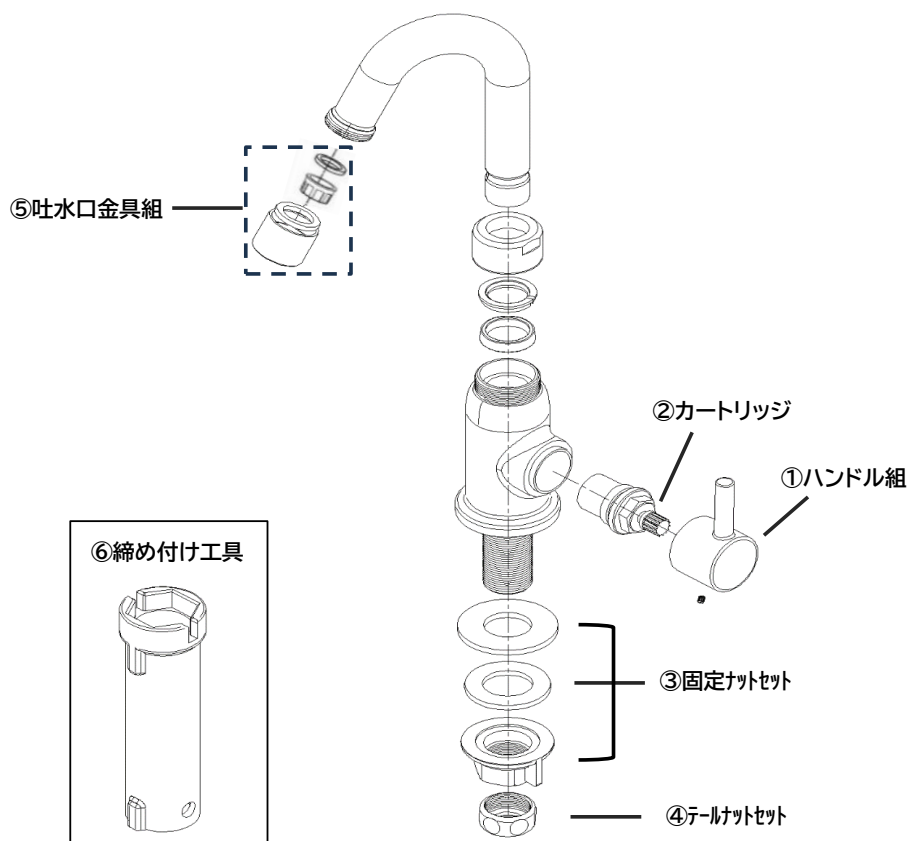

メンテナンス部品表
 単水栓
 LF12KM 部品展開図

2022年 廃番
 2023. 6.16 作成

●図は発売時の部品展開図であり、現行のメンテナンス部品とは異なることがあります。

LF12KM 部品一覧

No.	部品名	品番	価格(円)	備考欄
1	PLF12HD LF12KM ハンドル組	PLF12HD	1,600	
2	PLF12KR カートリッジ LF12 17KM用	PLF12KR	1,700	
3	PLF12KNS 固定ナットセット	PLF12KNS	300	
4	LF12KM テールナットセット	PLF12TNS	340	
5	PLF12TKS 吐水口金具組	PLF12TKS	900	
6	LF12KM用締め付け工具	PLF12SK	300	