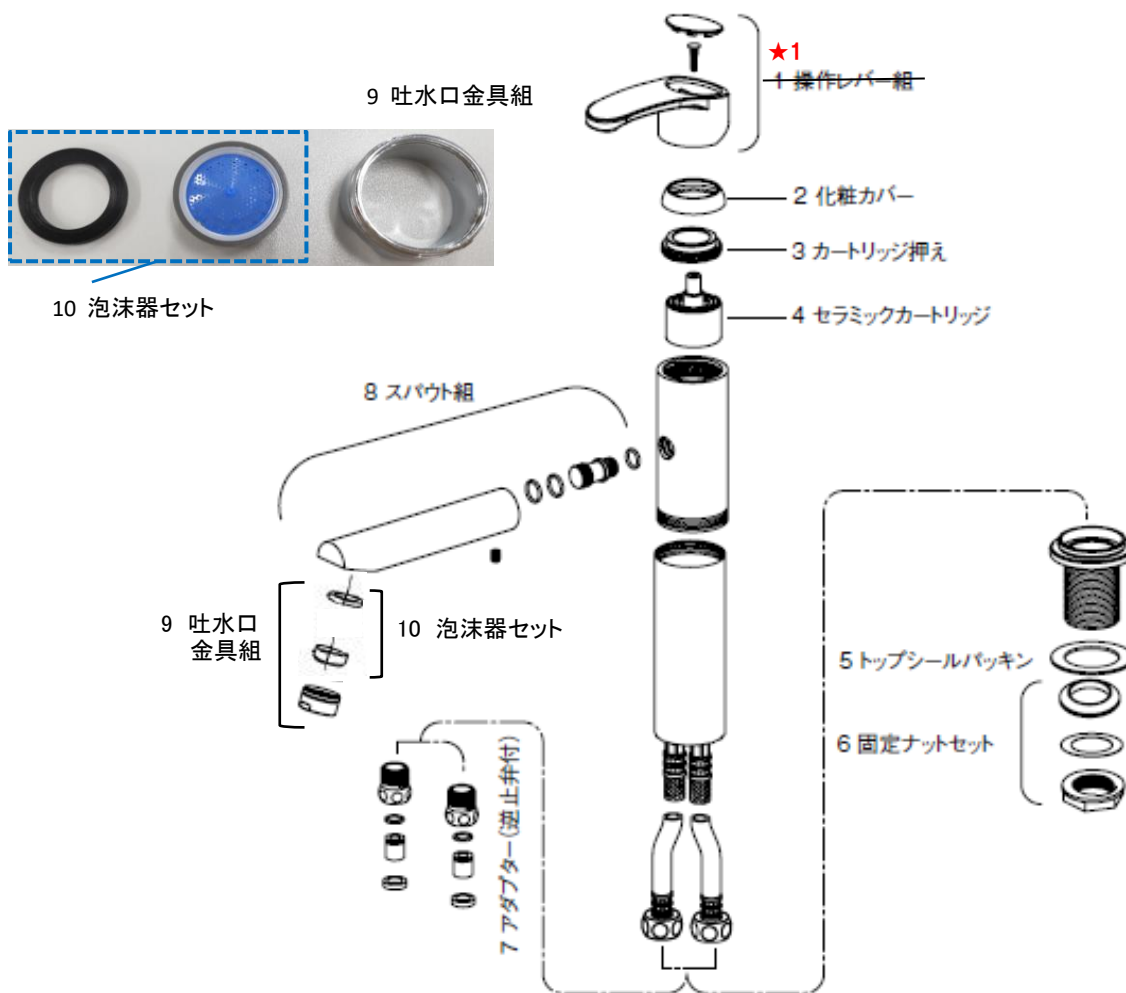

メンテナンス部品表  
水栓  
LF7500展開図

2015年 廃番  
2018. 4.17 作成  
2023. 5.16 改定

- 図は発売時の部品展開図であり、現行のメンテナンス部品とは異なることがあります。
- アダプターの取り付けは一般地仕様のみ(寒冷地仕様は不要)
- ★1 訂正線の部品が必要な際は、"QAC004"へ交換をお願い致します。

LF7500部品一覧

No.	部品名	品番	価格(円)	備考欄
★1 1	操作レバー組	PSF54LH	-	
2	化粧カバー	PSF10KC	390	
3	カートリッジ押さえ	PSF10KO	820	
4	セラミックカートリッジ	PSF10KR	4,000	
5	トップシールパッキン	PLF73TP	70	
6	固定ナットセット	PSF10KNS	400	
7	アダプター(逆止弁付)	PSF10AD	2,000	一般地仕様のみ
8	スパウト組	PLF73SP	6,300	
9	吐水口金具組	PLF82TKS	1,200	泡沫器、パッキン付
10	泡沫器セット	PLF82TAS	300	パッキン付