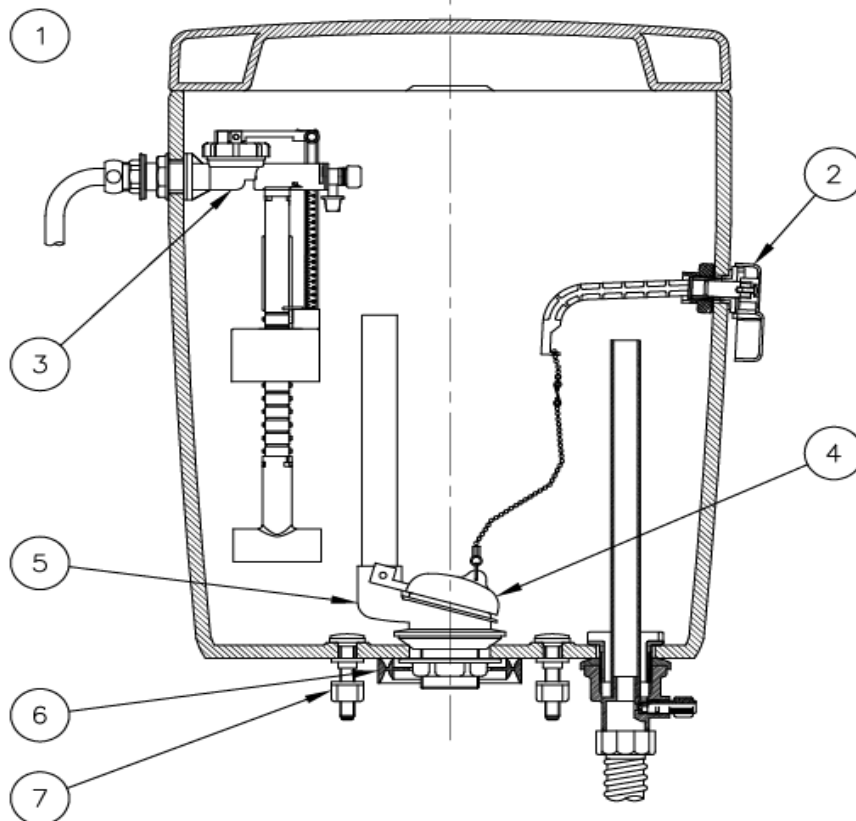

対象便器：C246

●図は発売時の部品展開図であり、現行のメンテナンス部品とは異なることがあります。

メンテナンス部品一覧

No.	部品名	品番	価格(円)	備考
1	本体セット	AF400RTS	38,500	内部金具一式含む。密結パッキンは含まない。 ※但し止水栓・洗浄ガン・止水栓セットが必要な場合はTAF400R(¥65,000)が対応品番 末尾には色品番(LW,LI)が入ります。
2	レバーハンドル	CF2246HS	3,000	
3	ボールタップ	CF1308RBT	8,300	ストレーナーパッキン(NS70A#80)付
4	フラッパー	CF245GS	2,100	
5	ダグラス弁	CF247DS	3,700	フラッパーは含まない。 密結パッキンの交換も必要になります。
6	密結パッキン	CF151PSW	1,200	
7	タンク取付ねじ(2本セット)	VCF151BS	1,000	締付工具VCF151BSG(¥550)