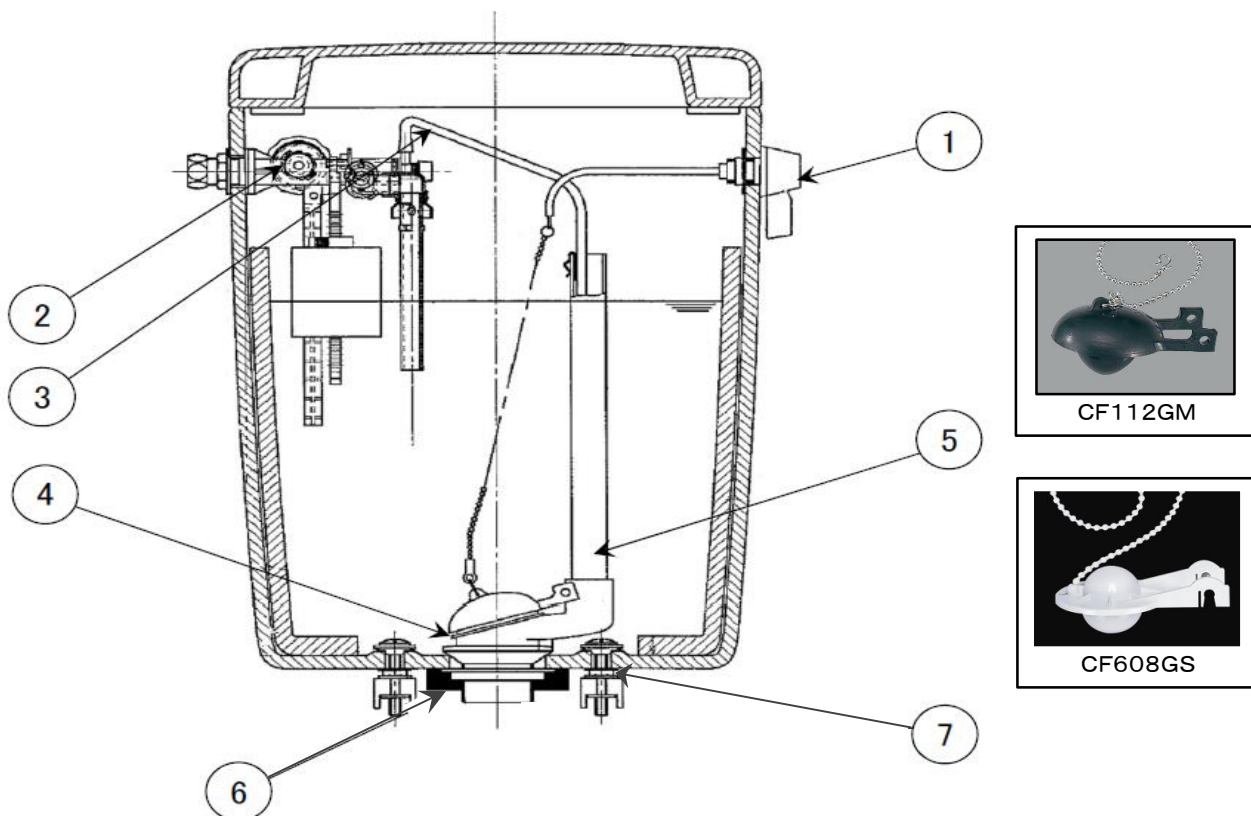

メンテナンス部品表

タンクセット

T605(TCA605)

【新型フィルバルブ対応】

対象便器：C685

2003年 廃番
2015. 4. 1 改定
2015. 7. 7 改定
2023. 2.20 改定

●図は発売時の部品展開図であり、現行のメンテナンス部品とは異なることがあります。

メンテナンス部品一覧

No.	部品名	品番	価格(円)	備考
1	レバーハンドル	CF185HALI	※ 2,380	色はLIのみ
2	フィルバルブ	CF788SP	※ 9,000	フィルバルブには補給水管(CF400SHS)も含まれます。
3	補給水管	CF390SHS	600	
4	ダグラス弁用フラッパー	CF112GM	1,250	フラッパーの種類により、部品形状が異なります。既存の部品と写真をご参照の上、既存の部品と同じ部品を選定してください。
		CF608GS	730	
4.5	ダグラス弁セット	CF608DR	※ 4,580	フラッパー含む。密結パッキンの交換も必要になります。
6	密結パッキン	CF151PSW	※ 1,200	
7	タンク取付ねじ(2本セット)	VCF151BS	※ 1,000	締付工具VCF151BSG(¥550)