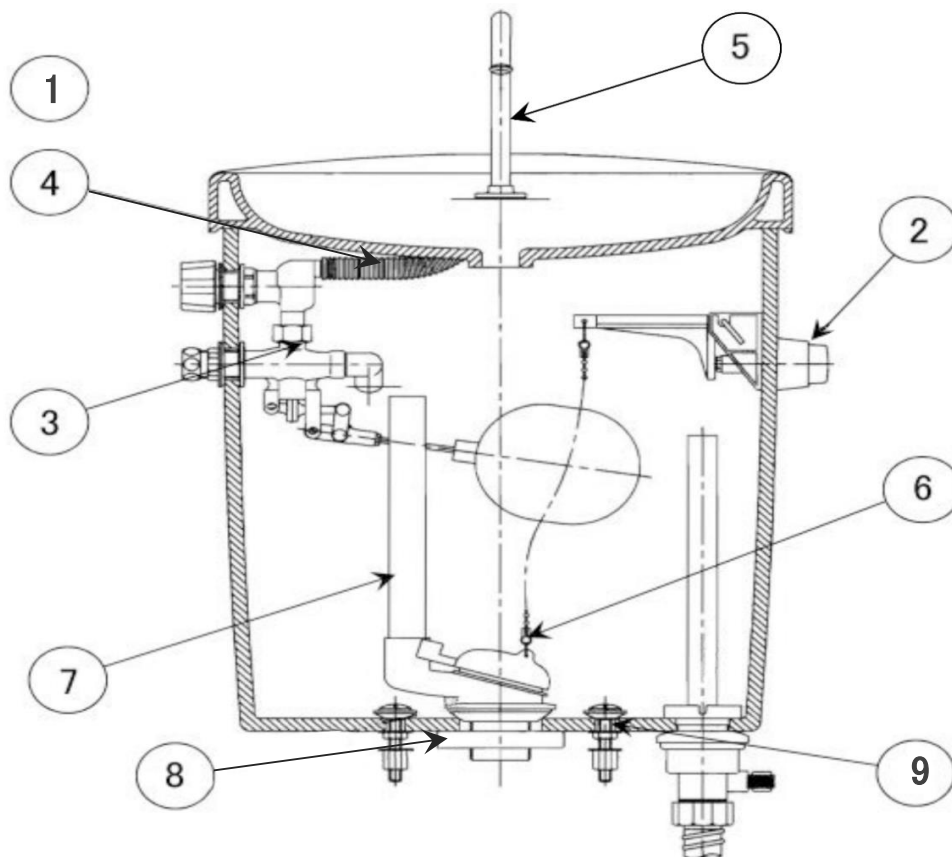

メンテナンス部品表
タンクセット

T247

対象便器: C247

2003年 廃番
2015. 4. 1 発行
2017. 9. 4 改定
2017.12.18 改定
2023. 3. 1 改定

●図は発売時の部品展開図であり、現行のメンテナンス部品とは異なることがあります。

メンテナンス部品一覧

No.	部品名	品番	※	価格(円)	備考
1	本体セット	AF450RTS	※	39,900	内部金具一式含む。密結パッキンは含まない。 ※但し、止水栓、洗浄ガン、止水栓セットが必要な場合はTAF450R(¥71,000)が対応品番 末尾には色品番(LI,LW)が入ります。
2	レバーハンドル	CF185HALI	※	2,380	色はLIのみ
3	ボールタップ(左給水)	CF1388RBT	※	9,400	但し、上部ハンドルを外し、上穴をPA16で塞ぐこと。 またフィルバルブ排水管を外し、下部を切断して長さ調整のこと。ダグラス管が干渉する場合は、ダグラスを回転させ調整を行う事。
	ボールタップ(右給水)	なし			
4	手洗接続管	CF185TSP0205	※	1,000	
5	手洗吐水管	CF220PTS	※	2,200	末尾には色品番(LI,LP)が入ります。
6	フラッパー	CF245GS		2,100	
7	ダグラス弁	CF247DS		3,700	フラッパーは含まない。 密結パッキンの交換も必要になります。
8	密結パッキン	CF151PSW	※	1,200	
9	タンク取付ビス	VCF151BS	※	1,000	締付工具VCF151BSG(¥550)