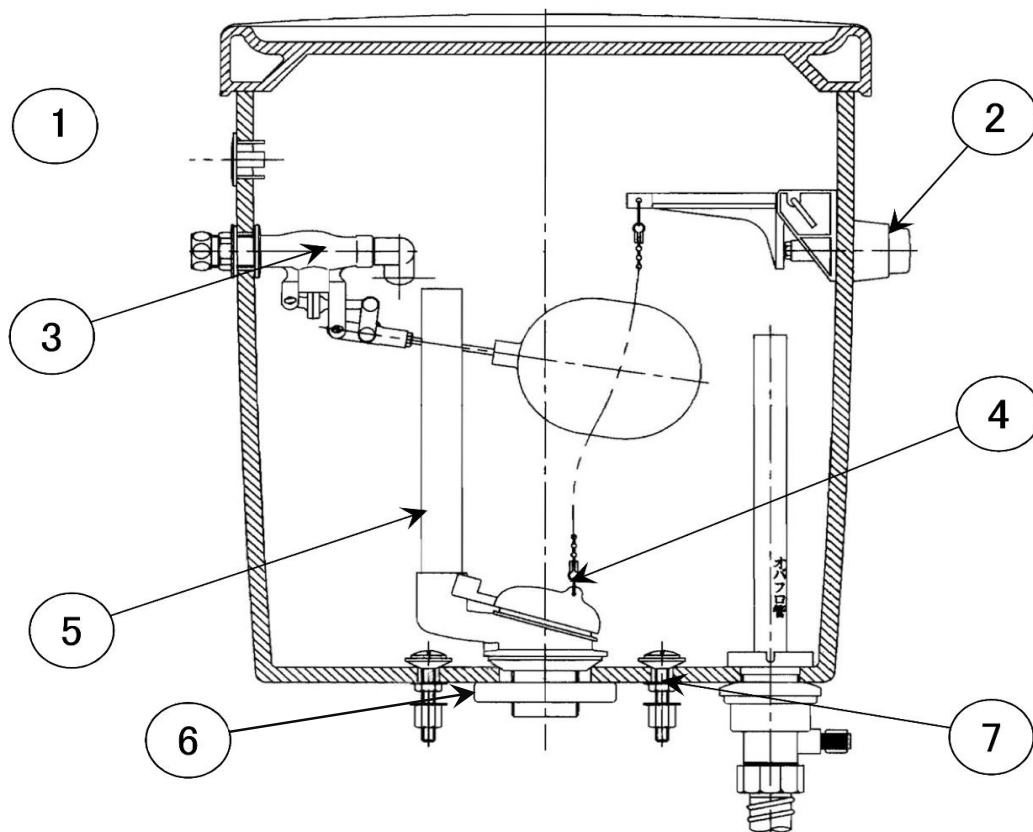

メンテナンス部品表
タンクセット

T207

対象便器: C247

2003年 廃番
2015. 7. 1 発行
2023. 2.20 改定

●図は発売時の部品展開図であり、現行のメンテナンス部品とは異なることがあります。

メンテナンス部品一覧

No.	部品名	品番		価格(円)	備考
1	本体セット	AF400RTS	※	38,500	内部金具一式含む。密結パッキンは含まない。 ※但し止水栓・洗浄ガン・止水栓セットが必要な場合は TAF400R (¥65,000) が対応品番 末尾には色品番(LI,LW)が入ります。
2	レバーハンドル	CF185HALI	※	2,380	色はLIのみ
3	ボールタップ	CF788SP	※	9,000	
4	フラッパー	CF245GS		2,100	
5	ダグラス弁	CF247DS		3,700	フラッパーは含まない。 密結パッキンの交換も必要になります。
6	密結パッキン	CF151PSW	※	1,200	
7	タンク取付ねじ(2本セット)	VCF151BS	※	1,000	締付工具VCF151BSG (¥550)