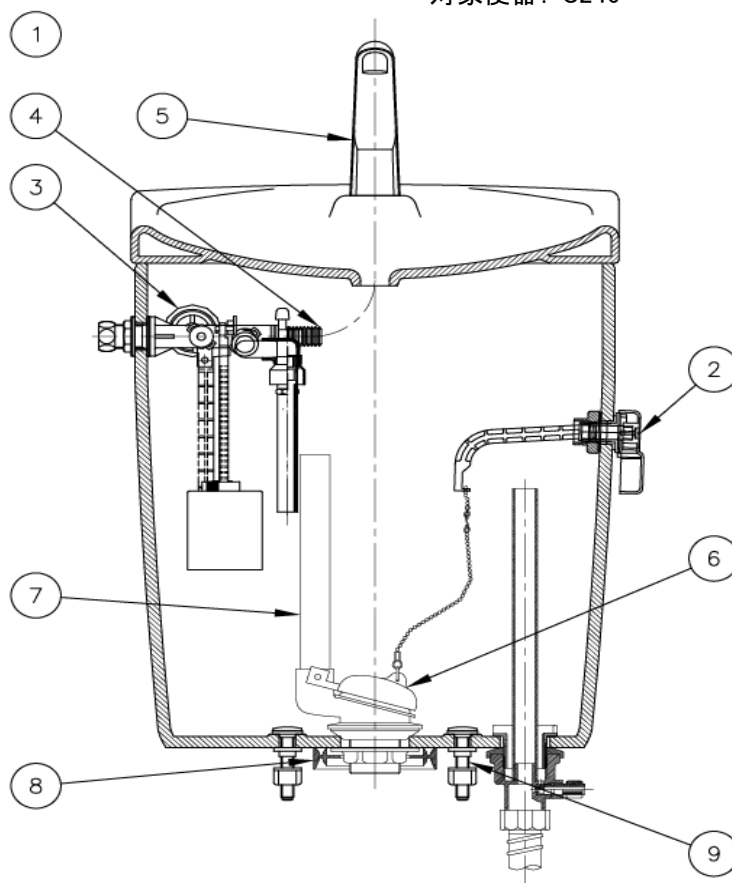

メンテナンス部品表
タンクセット

T1246

対象便器: C246

2014年 廃番
2015. 7. 1 発行
2023. 2.20 改定

●図は発売時の部品展開図であり、現行のメンテナンス部品とは異なることがあります。

メンテナンス部品一覧

No.	部品名	品番	※	価格(円)	備考
1	本体セット	AF450RTS	※	39,900	内部金具一式含む。密結パッキンは含まない。 ※但し止水栓・洗浄ガン・止水栓セットが必要な場合は TAF450R (¥71,000) が対応品番 末尾には色品番(LW,LI)が入ります。
2	レバーハンドル	CF2246HS		3,000	
3	ボールタップ	CF1388RBT	※	9,400	
4	手洗接続管	CF185TSP0150		650	
5	手洗吐水管	CF220PTS		2,200	末尾には色品番(LI,LP)が入ります。
6	フラッパー	CF245GS		2,100	
7	ダグラス弁	CF247DS		3,700	フラッパーは含まない。 密結パッキンの交換も必要になります。
8	密結パッキン	CF151PSW	※	1,200	
9	タンク取付ねじ(2本セット)	VCF151BS	※	1,000	締付工具VCF151BSG (¥550)