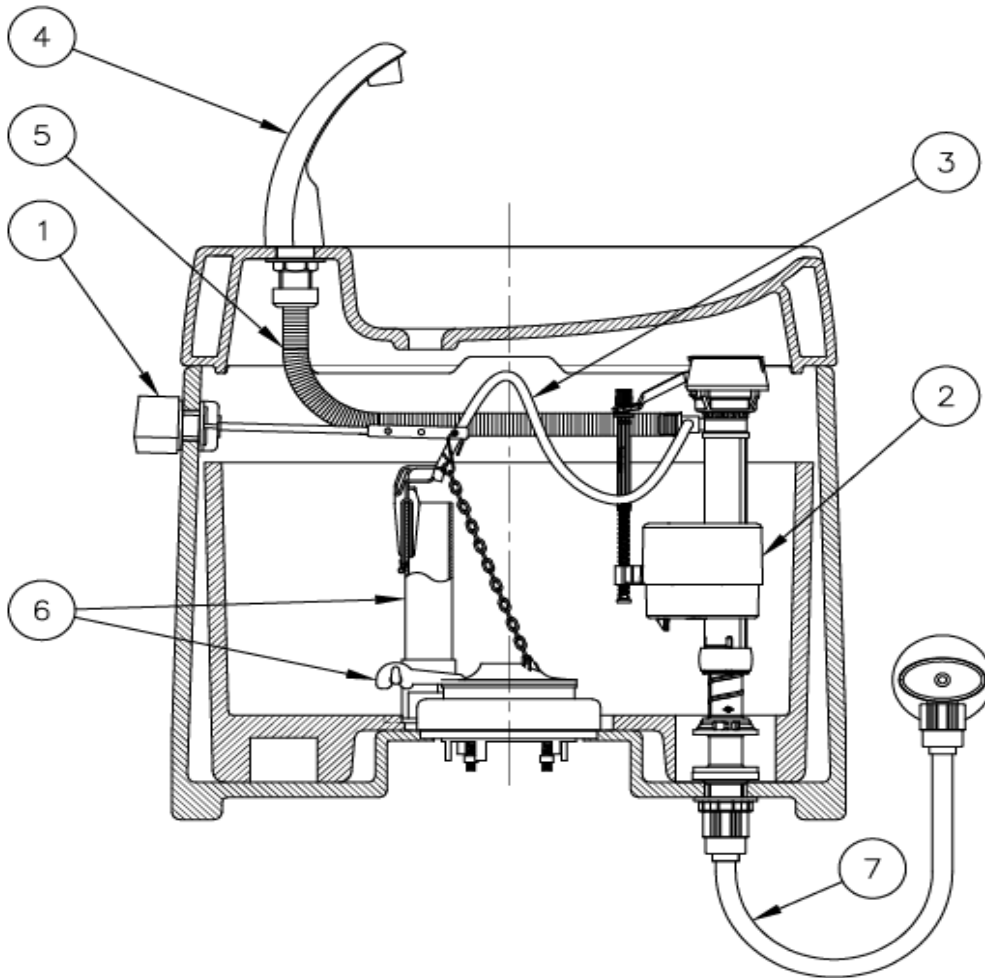

対象便器：---

●図は発売時の部品展開図であり、現行のメンテナンス部品とは異なることがあります。

メンテナンス部品一覧

No.	部品名	品番	価格(円)	備考
1	レバーハンドル	CFCW200H	1,500	
2	フィルバルブ	CF488CW	9,000	フィルバルブには手洗接続管・補給水管(CF400SHS)も含まれます。 タンク蓋にフィルバルブが干渉しないようストラットを中心方向に振って調整必要。
3	補給水管	CF400SHS	650	
4	手洗吐水管	CF220PTSRLW2	※ 2,200	
5	手洗接続管	CF190TSP	1,200	
6	ダグラスセット	B4800R	※ 3,300	ダグラスセットでのみ対応可能
7	給水ホース	BKFP550N	※ 1,400	