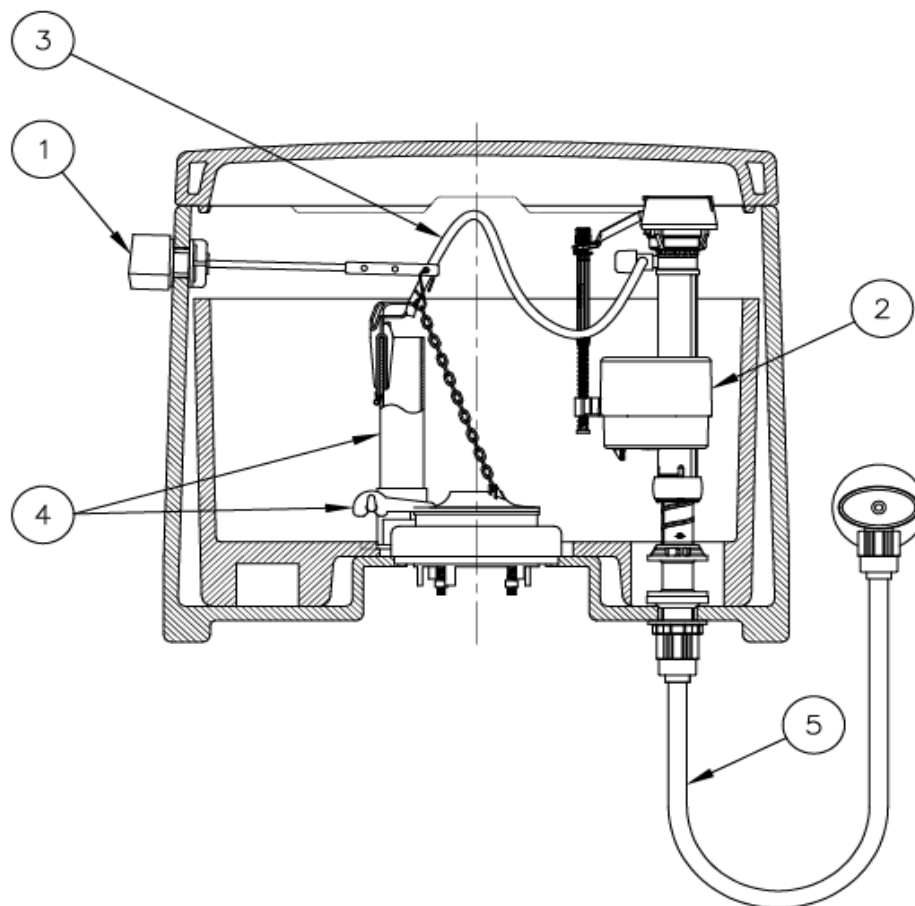

対象便器: ---

●図は発売時の部品展開図であり、現行のメンテナンス部品とは異なることがあります。

メンテナンス部品一覧

No.	部品名	品番	価格(円)	備考
1	レバーハンドル	CFCW200H	1,500	
2	フィルバルブ	CF408CW	9,000	フィルバルブには補給水管(CF400SHS)も含まれます。 タンク蓋にフィルバルブが干渉しないようストラットを中心 方向に振って調整必要。
3	補給水管	CF400SHS	650	
4	ダグラスセット	B4800R	※ 3,300	ダグラスセットでのみ対応可能
5	給水ホース	BKFP550N	※ 1,400	