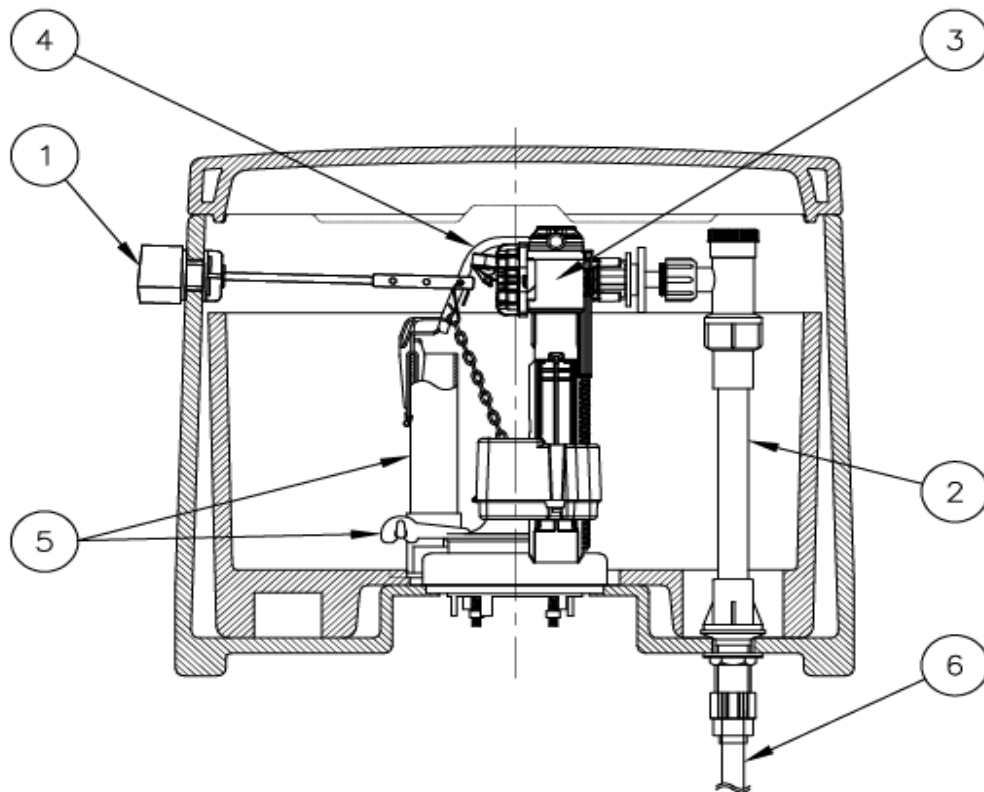

【新型フィルバルブ対応】

対象便器：---

●図は発売時の部品展開図であり、現行のメンテナンス部品とは異なることがあります。

メンテナンス部品一覧

No.	部品名	品番	価格(円)	備考
1	レバーハンドル	GFCW200H	1,500	
2	ストレーナストラットセット	CF3388STRT245SN	※ 4,850	フィルバルブも交換必須になります。
3	フィルバルブ	CF788HSSP	※ 8,200	フィルバルブには補給水管(CF400SHS)も含まれます。 タンク蓋にフィルバルブが干渉しないようストラットを中心 方向に振って調整必要。
4	補給水管	CF390SHS	600	
5	ダグラスセット	B4800R	※ 3,300	ダグラスセットでのみ対応可能
6	給水ホース	BKFP550N	※ 1,400	