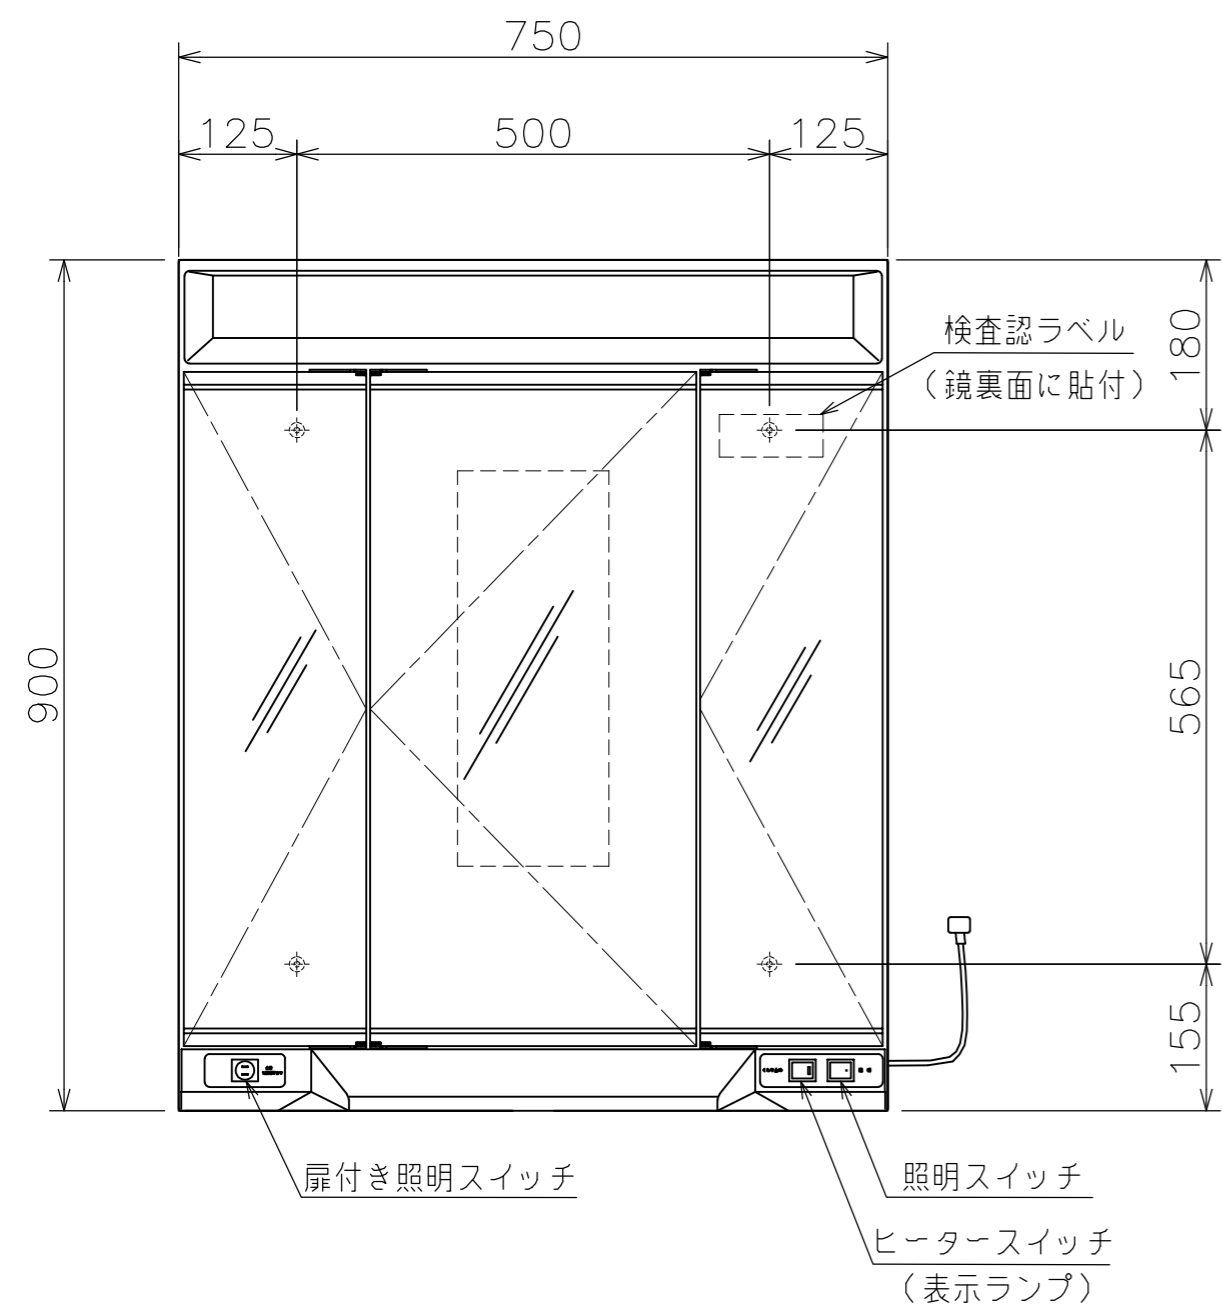

区 分	仕 様
LED照明	直管LEDランプ 6.7W
コンセント	2個 (許容電力 1200W)
くもり止めヒーター	20W 中央鏡のみ
稼働棚	8個
電源	AC100V 横型プラグ付電源コード
製品サイズ	W750×D140×H900mm

図面経歴欄 REVISIONS		CODE	08A_113_00	
⑥		《名 称》		
⑤		M753FK 外觀図		
④		尺 度	承 認	図 検 製 図 設 計
③		SCALE	APP'D	CHECK'D TRACED DSGN'D
②		1:8	西 山 山 下	
①		訂・改・追	完 図 DATE	2022.07.11