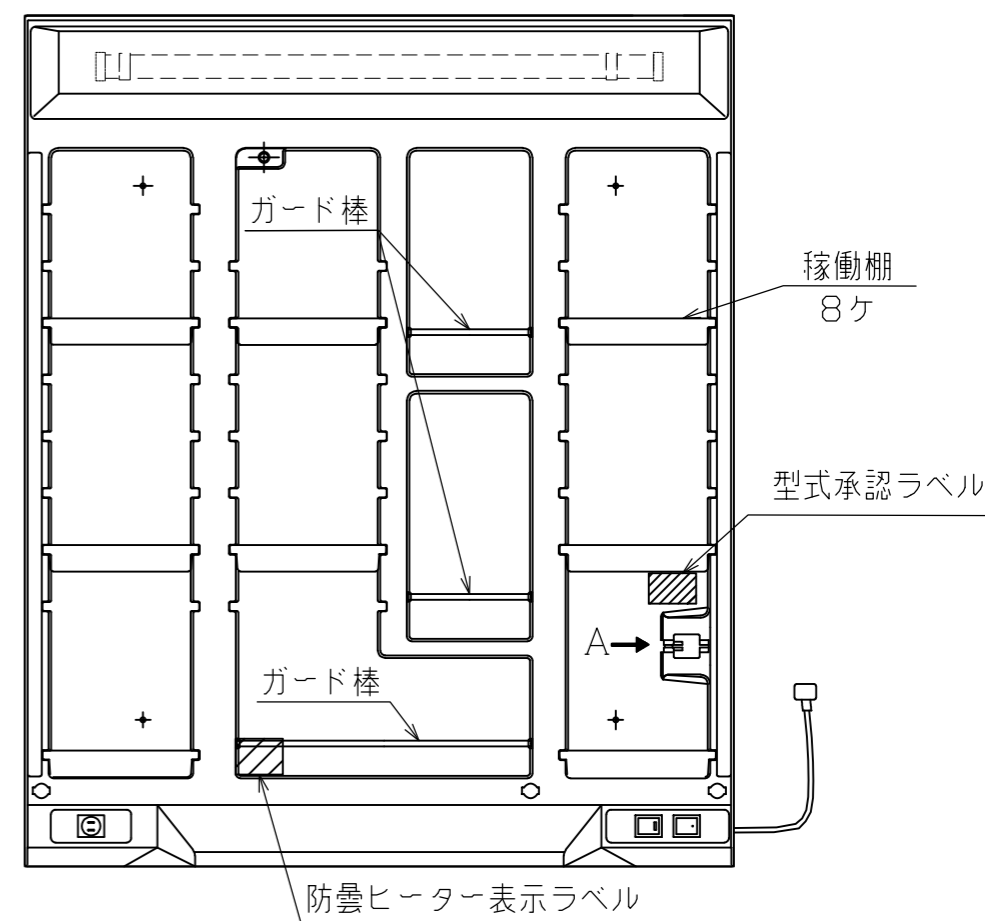

区 分	仕 様
LED照明	直管LEDランプ 6.7W
コンセント	2個 (許容電力 1200W)
くもり止めヒーター	20W 中央鏡のみ
稼働棚	8個
電源	AC100V 横型プラグ付電源コード
製品サイズ	W750×D140×H900mm

図面経歴欄 REVISIONS		CODE	08A_113_00	
⑥		《名 称》		
⑤		M753FK 外觀図		
④		尺 度	承 認	図 検 製 図 設 計
③		SCALE	APP'D	CHECK'D TRACED DSGN'D
②		1:8	西 山 山 下	
①		訂・改・追	完 図 DATE	2022.07.11