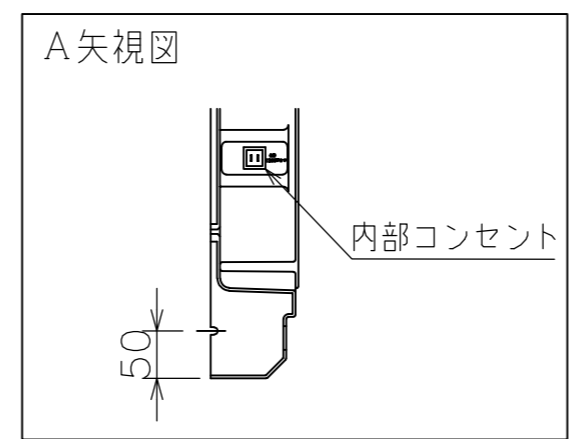

区 分	仕 様
LED照明	直管LEDランプ 6.7W
コンセント	2個 (許容電力 1200W)
くもり止めヒーター	20W 中央鏡のみ
稼働棚	8個
電源	AC100V 横型プラグ付電源コード
製品サイズ	W750×D140×H900mm

図面経歴欄 REVISIONS		CODE	08A_113_00	
⑥		《名 称》		
⑤		M753FK 外觀図		
④		尺 度	承 認	図 検 製 図 設 計
③		SCALE	APP'D	CHECK'D TRACED DSGN'D
②		1:8	西 山 山 下	
①		訂・改・追	完 図 DATE	2022.07.11