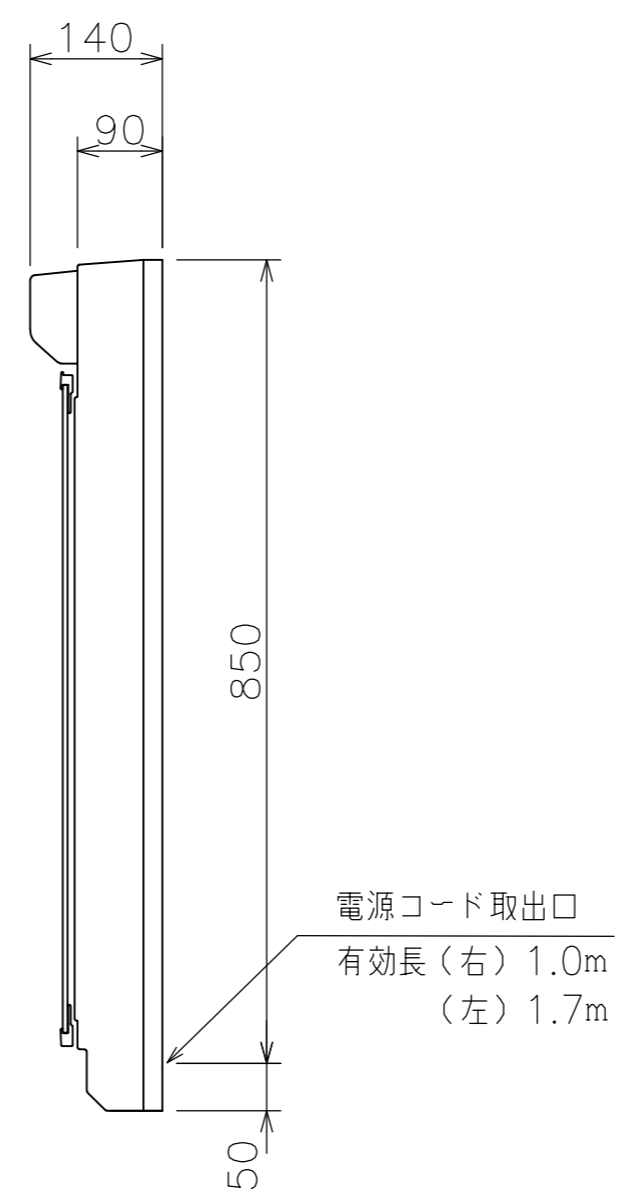

区 分	仕 様
LED照明	直管LEDランプ 6.7W
コンセント	2個 (許容電力 1200W)
くもり止めヒーター	20W 中央鏡のみ
稼働棚	8個
電源	AC100V 横型プラグ付電源コード
製品サイズ	W750×D140×H900mm

図面経歴欄 REVISIONS		CODE	08A_113_00	
⑥		《名 称》		
⑤		M753FK 外觀図		
④		尺 度	承 認	図 検 製 図 設 計
③		SCALE	APP'D	CHECK'D TRACED DSGN'D
②		1:8	西 山 山 下	
①		訂・改・追	完 図 DATE	2022.07.11