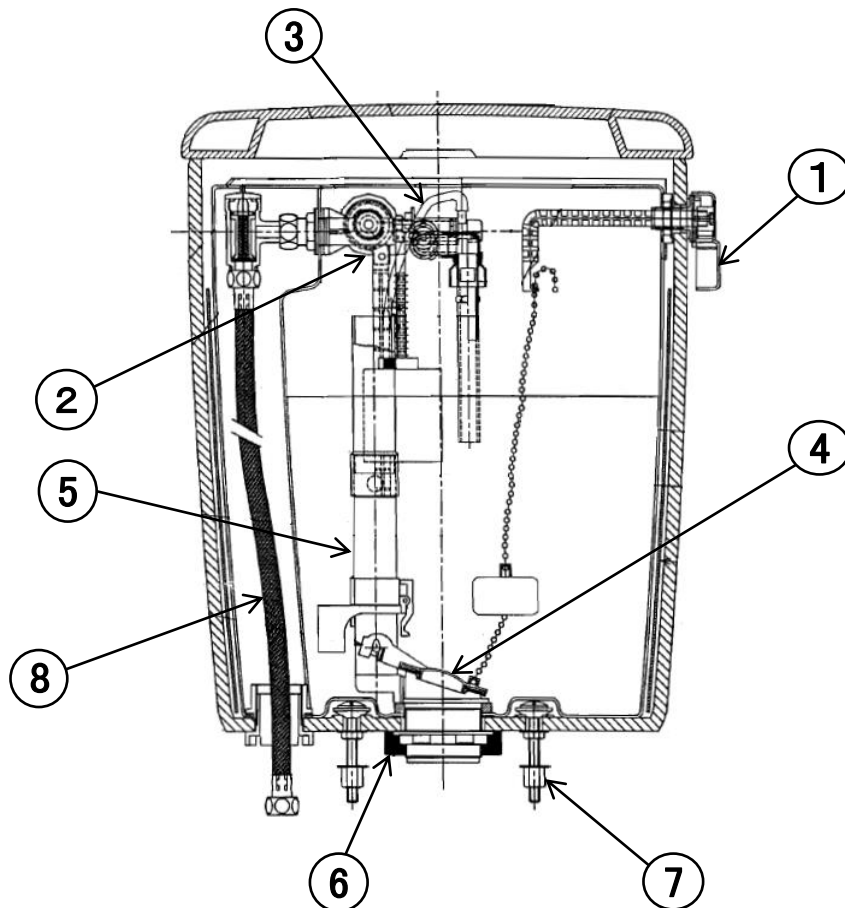

メンテナンス部品表

タンクセット

TRA2305

【新型フィルバルブ対応】

対象便器: C385/C385B
C385BH/C385P
C585B

2007年 廃番
2015.07.07 発行
2019.11.15 改定
2022.06.27 改定
2023.01.24 改定

●図は発売時の部品展開図であり、現行のメンテナンス部品とは異なることがあります。

メンテナンス部品一覧

No.	部品名	品番	価格(円)	備考
1	レバーハンドル	CF2305HS	3,000	
2	フィルバルブ	CF788SP2	※ 9,000	フィルバルブには補給水管も含まれます。
3	補給水管	CF390SHS	※ 600	
4	ダグラス弁用フラッパー	CF1305GS	1,000	
4・5	ダグラス弁セット	CF1305MTSAR	※ 7,900	フラッパー含む。密結パッキン(CF151PSW)含む。
6	密結パッキン	CF151PSW	※ 1,200	
7	タンク取付ねじ	VCF151BS	※ 1,000	締付工具(VCF151BSG) ¥550
8	給水ホース	BKFP1000N	※ 2,100	