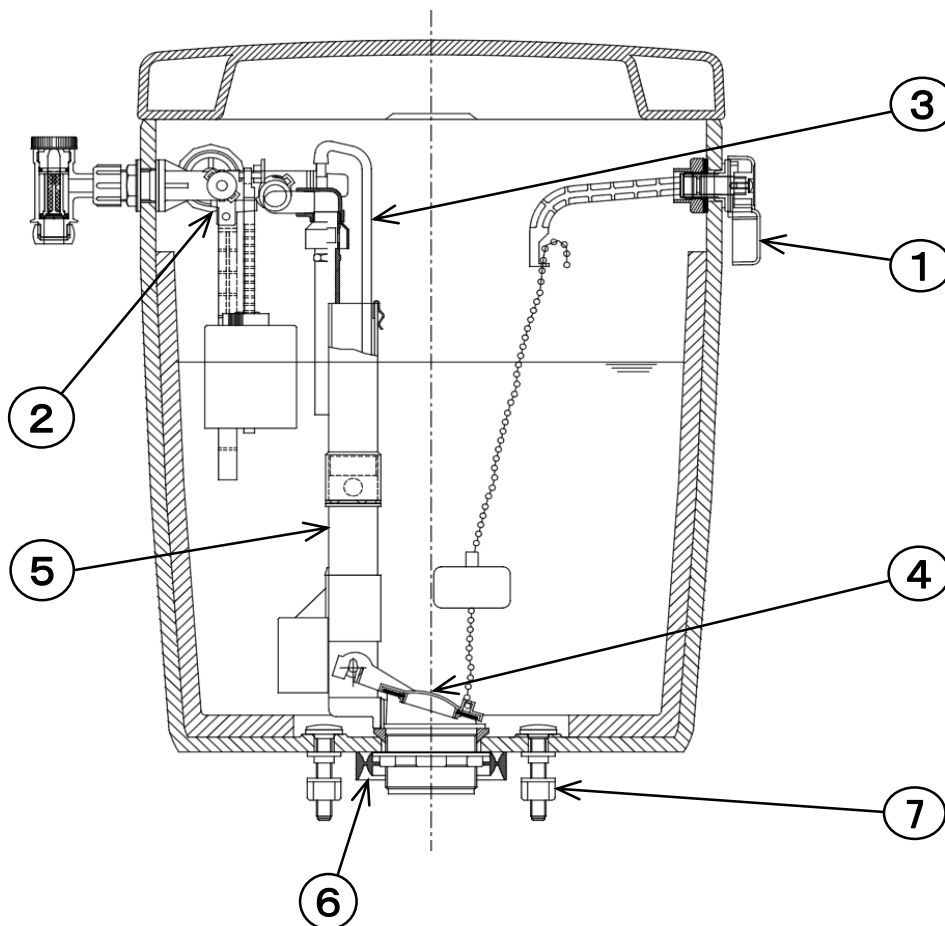

メンテナンス部品表

タンクセット

【新型フィルバルブ対応】

TRA1305

対象便器： C385/C385B/C385BH/C385P
C485/C585B/C605/C605B
C605BH

2011年 廃番
2015.04.01 発行
2015.07.07 改定
2019.11.15 改定
2022.06.27 改定
2022.12.14 改定

●図は発売時の部品展開図であり、現行のメンテナンス部品とは異なることがあります。

メンテナンス部品一覧

No.	部品名	品番	価格(円)	備考
1	レバーハンドル	CF2305HS	3,000	
2	フィルバルブ	CF788SP	※ 9,000	フィルバルブには補給水管も含まれます。
3	補給水管	CF390SHS	600	
4	ダグラス弁用フラッパー	CF1305GS	1,000	
4・5	ダグラス弁セット	CF1305DR	※ 6,700	フラッパー含む。 密結パッキンの交換も必要になります。
6	密結パッキン	CF151PSW	※ 1,200	
7	タンク取付ねじ	VCF151BS	※ 1,000	締付工具(VCF151BSG) ¥550