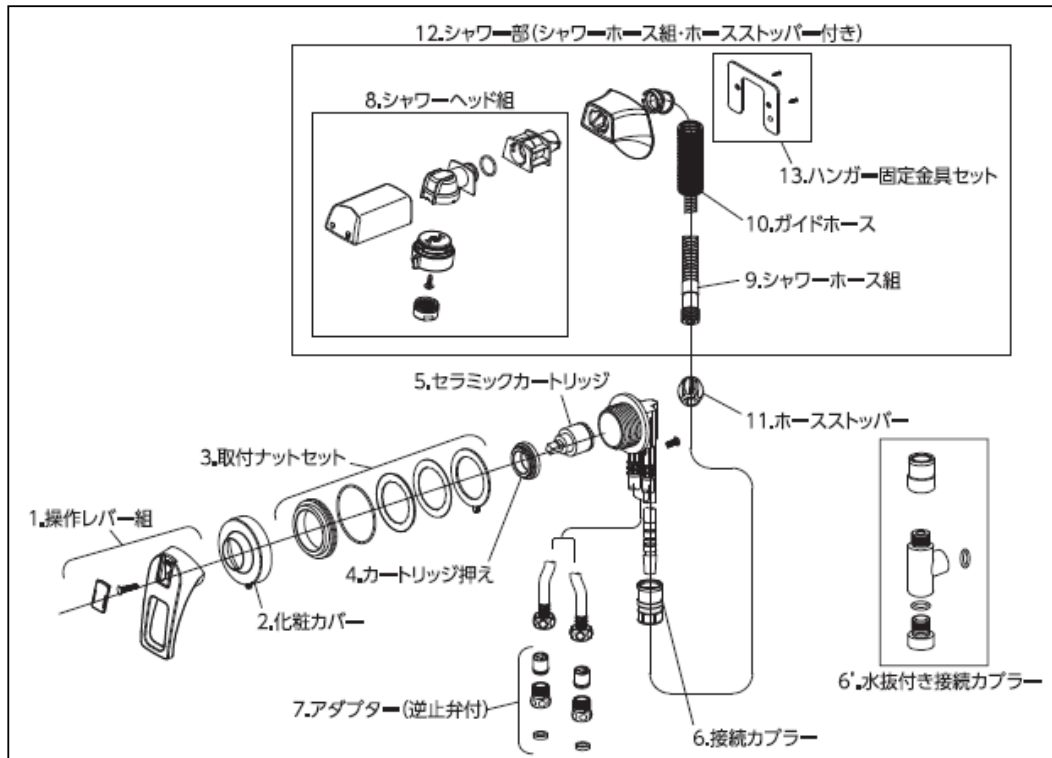

メンテナンス部品表
 節湯水栓
 SF5500NAE/CAE(節湯タイプ)展開図

2018. 1.20 作成
 2023. 5.16 改定

- 図は発売時の部品展開図であり、現行のメンテナンス部品とは異なることがあります。
- アダプターの取り付けは一般地仕様のみ(寒冷地仕様は不要)

SF5500NAE/CAE部品一覧

No.	部品名	品番	価格(円)	備考欄
1	操作レバー組	PSF55LHE	2,400	
2	化粧カバー	PSF54KC	620	
3	取付ナットセット	PSF54TNS	2,100	
4	カートリッジ押さえ	PSF54KO	820	
5	セラミックカートリッジ	PSF12KRE	※ 4,000	
6	接続カブラー(一般地用)	QAP010	2,200	一般地仕様のみ
6'	水抜付き接続カブラー(寒冷地用)	QAP011	4,000	寒冷地仕様のみ
7	アダプター(逆止弁付)	PSF10AD	※ 2,000	一般地仕様のみ
8	シャワーヘッド組	PSF12SHM	※ 4,230	
9	シャワーホース組	PSF55SHS	6,000	
10	ガイドホース	PSF54GH	500	
11	ホースストッパー	PSF54HS	260	
12	シャワー部	PSF55SHB	16,300	
13	ハンガー固定金具セット	PSF55KKS	1,580	