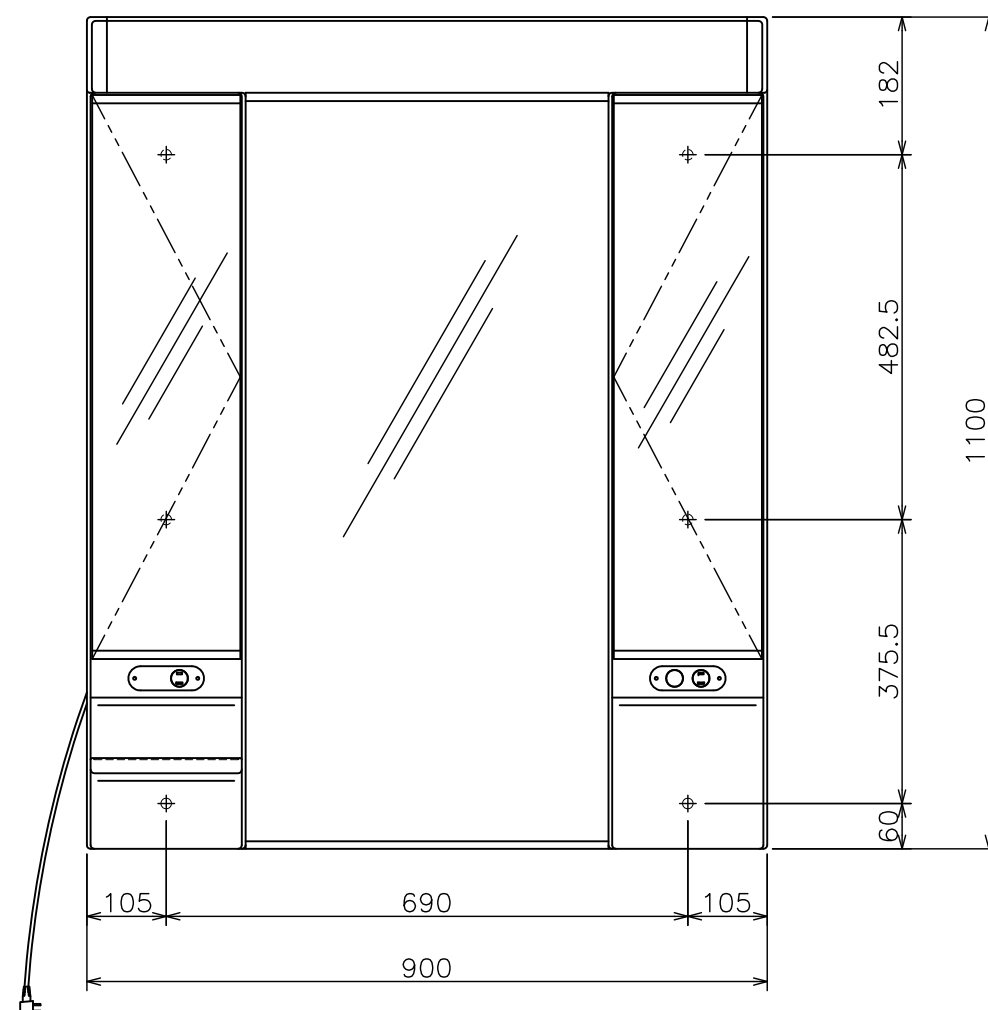

区 分	仕 様
直管型LED	△ 8.6W 7.3W
コンセント	2個 (許容電力合計 1200W)
くもり止めヒーター	15W
収納トレイ	2個
収納棚	5段
歯ブラシ立て	1個
ティッシュボックス用ストッパー	1組
製品サイズ	W900×D190×H1100mm

図面経歴欄 REVISIONS		CODE	08A_83_00			
△			《名 称》			
△			M933L2H 外観図			
△			尺 度	承 認	図 検	製 図
△			SCALE	APP' D	CHECK' D	TRACED
△			1:10	越 野	西 山	前 田
△	18.07.09	改	LEDランプ生産終了の為仕様変更			
	訂・改・追		完 図	DATE	2016. 1. 5	