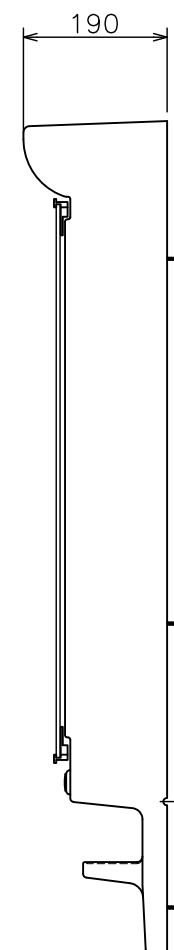

区 分	仕 様
直管型LED	△ 8.6W 7.3W
コンセント	2個 (許容電力合計 1200W)
くもり止めヒーター	15W
収納トレイ	2個
収納棚	5段
歯ブラシ立て	1個
ティッシュボックス用ストッパー	1組
製品サイズ	W900×D190×H1100mm

図面経歴欄 REVISIONS		CODE	08A_83_00			
△			《名 称》			
△			M933L2H 外観図			
△			尺 度	承 認	図 検	製 図
△			SCALE	APP' D	CHECK' D	TRACED
△			1:10	越 野	西 山	前 田
△	18.07.09	改	LEDランプ生産終了の為仕様変更			
	訂・改・追		完 図	DATE	2016. 1. 5	