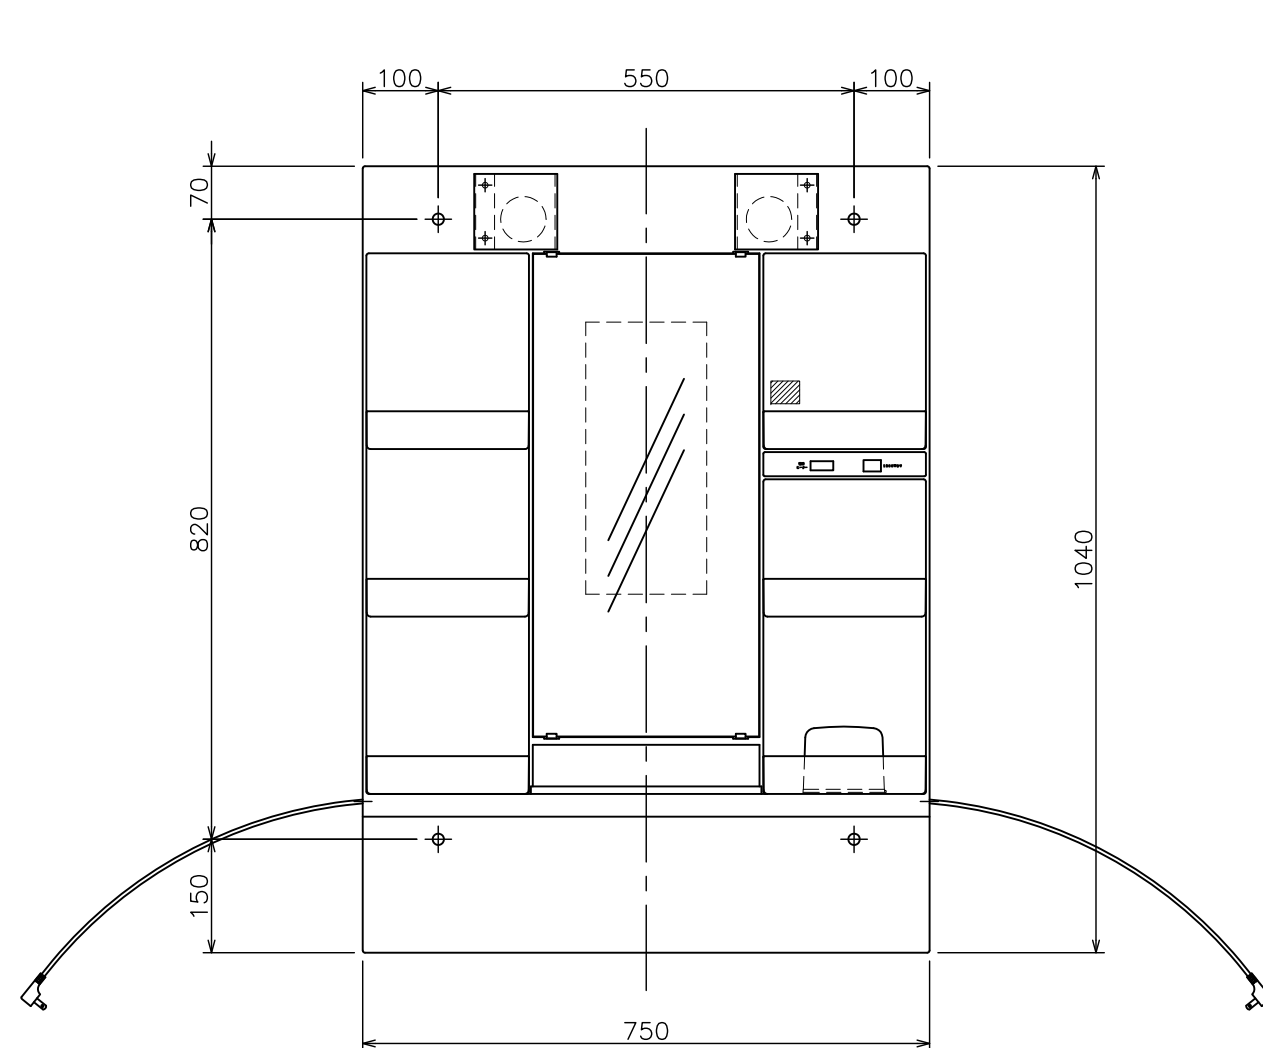

区 分	仕 様
LED電球	5.6W×2灯
コンセント	1個(許容電力 1200W)
収納トレイ	6個
歯ブラシ立て	1個
くもり止めヒーター	15W
製品サイズ	W750×D145×H1040mm

廃

図面経歴欄 REVISIONS		CODE	08A_75			
⑥			《名 称》 M751SBLH			
⑤			ミラーキャビネット			
④			尺 度	承 認	図 検	製 図
③			SCALE	APP'D	CHECK'D	TRACED
②			1:10	越 野	西 山	山 下
①						駒 井
訂・改・追			完 図	DATE	2014. 4. 2	