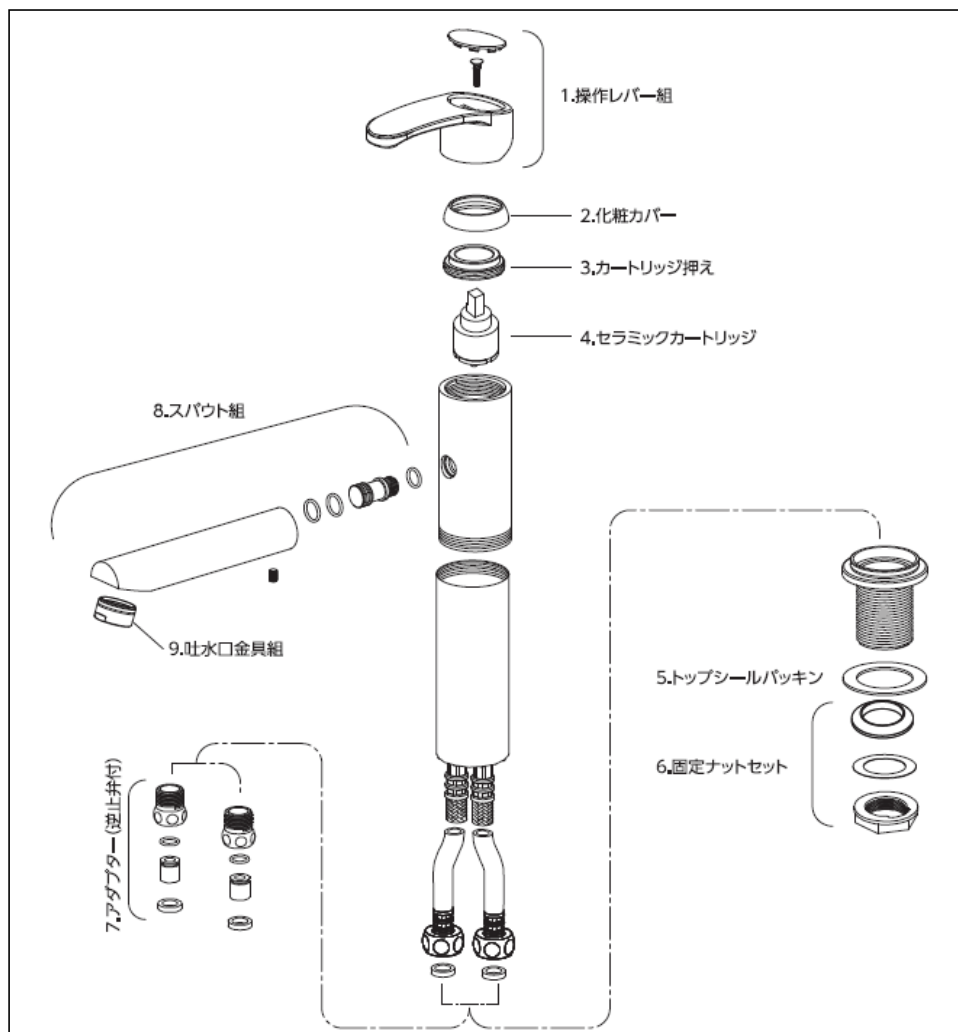

LF7500/LF7300(節湯タイプ)展開図

LF7500NAE/CAE部品一覧

No.	品名	品番
1	操作レバー組	PSF54LHE
2	化粧カバー	PSF10KC
3	カートリッジ押さえ	PSF10KO
4	セラミックカートリッジ	PSF12KRE
5	トップシールパッキン	PLF73TP
6	固定ナットセット	PSF10KNS
7	アダプター(逆止弁付)	PSF10AD
8	スパウト組	PLF73SP
9	吐水口金具組	PLF73TKS