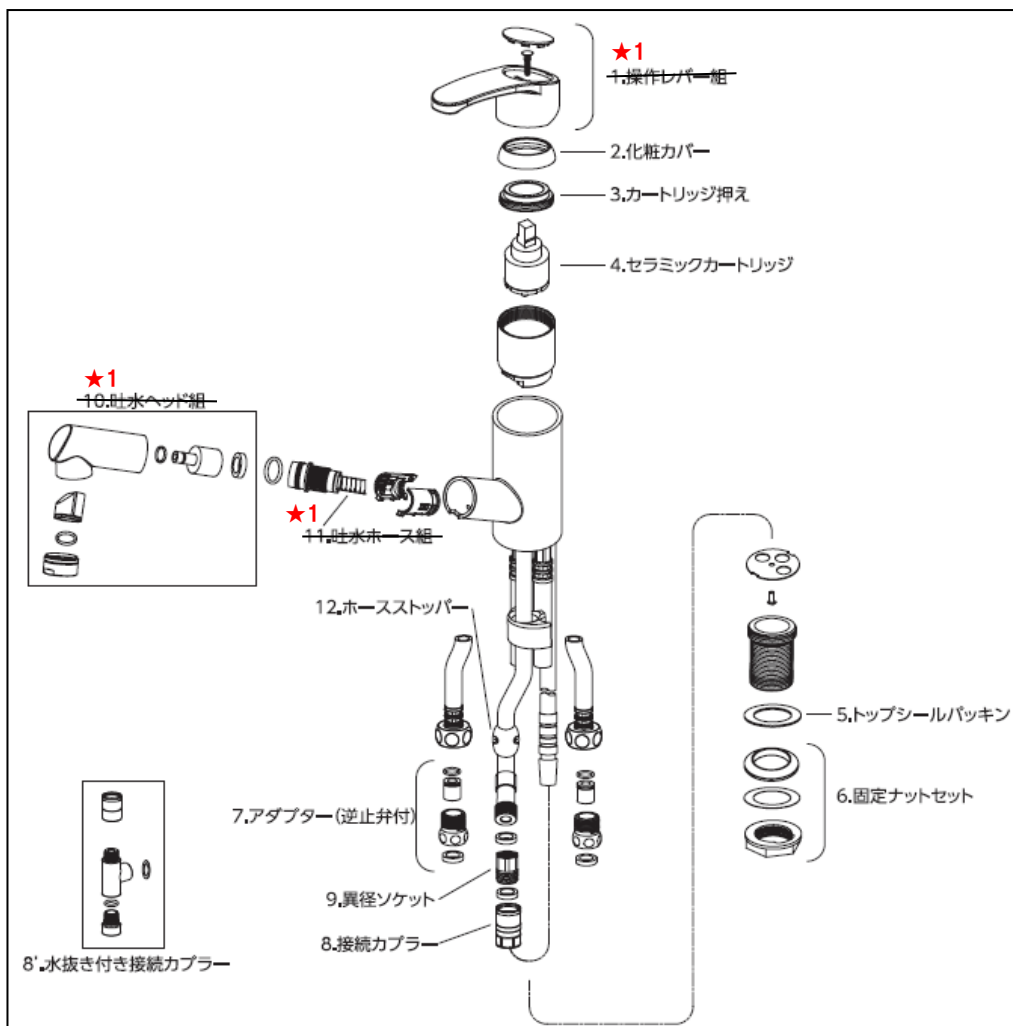

メンテナンス部品表  
 節湯水栓  
 LF6100NAE/CAE(節湯タイプ)展開図

2015年 廃番  
 2018. 4.17 作成  
 2023. 5.16 改定

- 図は発売時の部品展開図であり、現行のメンテナンス部品とは異なることがあります。
- アダプターの取り付けは一般地仕様のみ(寒冷地仕様は不要)
- ★1 訂正線の部品は販売を終了しております。

LF6100NAE/CAE部品一覧

No.	部品名	品番	価格(円)	備考欄
★1 1	操作レバー組	PSF54LHE	2,400	
2	化粧カバー	PSF11KC	390	
3	カートリッジ押さえ	PSF10KO	820	
4	セラミックカートリッジ	PSF12KRE	4,000	
5	トップシールパッキン	PSF10TP	70	
6	固定ナットセット	PSF10KNS	400	
7	アダプター(逆止弁付)	PSF10AD	2,000	一般地仕様のみ
8	接続カブラ	PSF10SZC	2,200	
8'	水抜き付き接続カブラ(寒冷地用)	PSF10SZCC	4,000	寒冷地仕様のみ
9	異径ソケット	PLF61IS	1,130	
★1 10	吐水ヘッド組	PLF61TH	5,000	
★1 11	吐水ホース組	PSF61SHS	6,000	
12	ホースストッパー	PLF61HS	3,190	