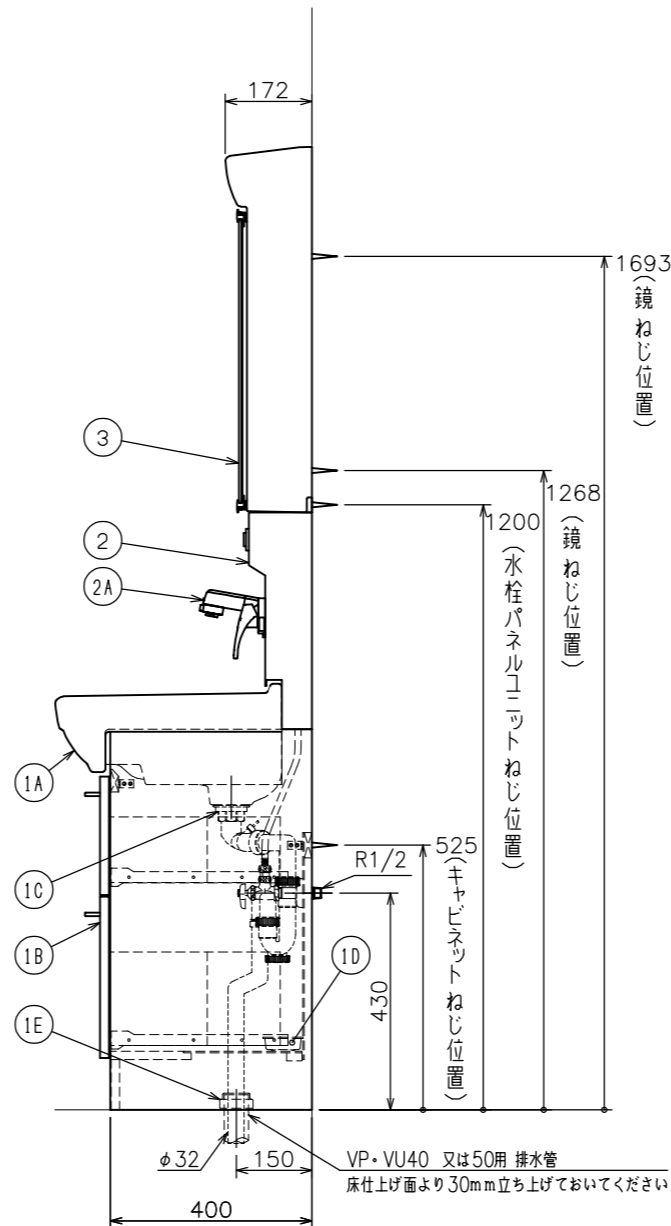

排水取り合い図

※ ビス固定位置には幅90mm以上厚み30mm以上の取付芯材を設けて下さい。  
(化粧台・化粧鏡固定位置)

※ 陶器製ボウルのため、製品の面サイドに7.5mm以上のクリアを設けてください。

■には扉色 W=シャイニーホワイト  
D=シャイニーダーク  
C1=チェスナットブラウン のいずれかが入ります。

③	M753AFL2	棚付化粧鏡	汚れガード・直管LED	
②	MP752AFE (一般地)	水栓パネルユニット		
	MP752AFWE (寒冷地)			
①C	AES-LS	排水トラップ ポップアップ操作部	日本アルファ製	
	AES-TS	排水トラップ L継手	ワイヤー式ポップアップ	
②A	SF5500NAE	シングルレバーシャワー混合栓 (節湯C1水栓)	止水栓別途販売	
①	SLTK4780AKU■	化粧台本体		
	①F	PH73-34	排水用樹脂プレート	
	①E	YB35	Y防臭キャップ	
	①D	TR-W1	水受けトレイ	
		AES-BS	排水トラップ 排水口金セット	日本アルファ製
	①C	AES-HT	排水トラップ 偏芯トラップ	ワイヤー式ポップアップ
		AES-LP	排水トラップ Lパイプ	
	①B	MSLTK4780ADMHO HIKI (U/D) S4780DM (A)■	キャビネット	取っ手: 623160
	①A	L4780 LW	洗面器	容量: 15リットル

番号	品番	名称	備考
図面経歴欄 REVISIONS		CODE	FAN01_01
△		《名称》 シャイニーピュア / ピュア	
△		SLTK4780AKUE3AFL2■ (一般地)	
△		SLTK4780AKUCE3AFL2■ (寒冷地)	
△		尺度	承認
△		SCALE	APP' D CHECK' D TRAGED
△		1:15	西 山 山 下
△		訂・改・追	完 図 DATE 2021.02.17