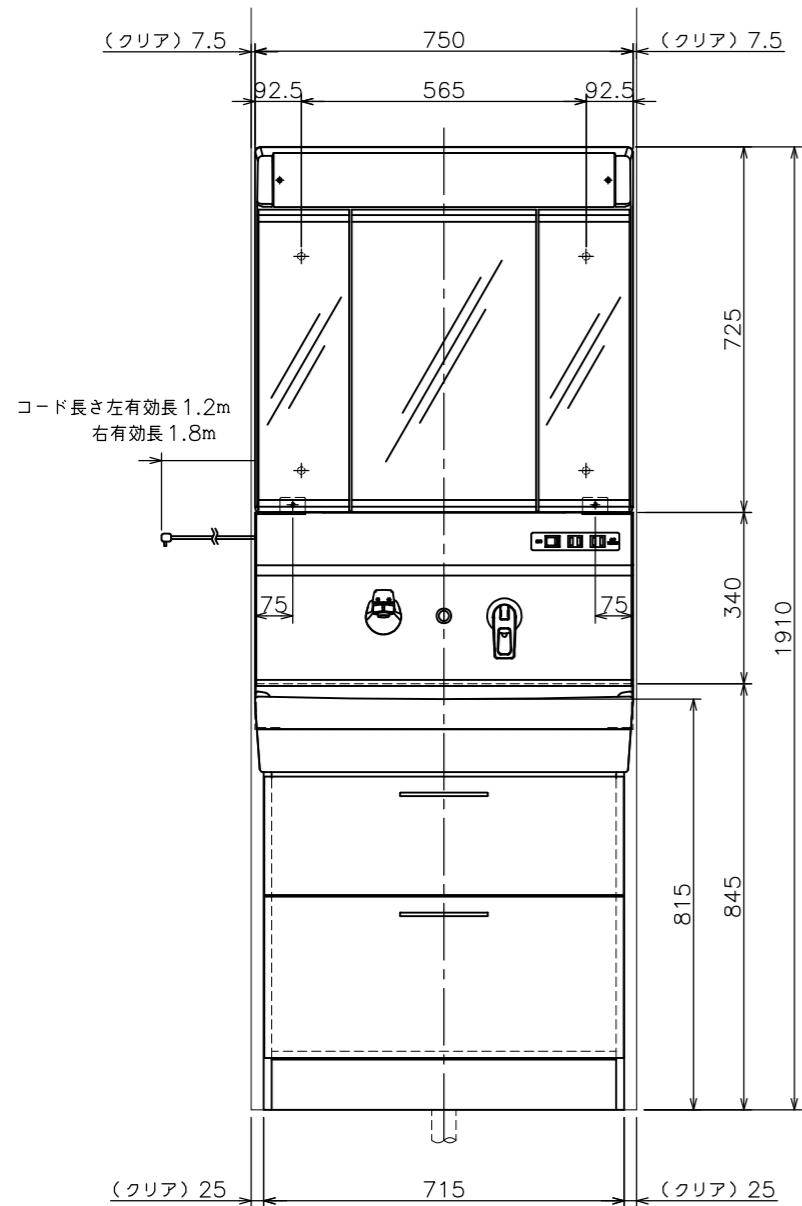

排水取り合い図

※ ビス固定位置には幅90mm以上厚み30mm以上の取付芯材を設けて下さい。  
(化粧台・化粧鏡固定位置)

※ 陶器製ボウルのため、製品の面サイドに7.5mm以上のクリアを設けてください。

■には扉色 W=シャイニーホワイト  
D=シャイニーダーク  
C1=チェスナットブラウン のいずれかが入ります。

③	M753AFL2	棚付化粧鏡	汚れガード・直管LED	
②	MP752AFE (一般地)	水栓パネルユニット		
	MP752AFWE (寒冷地)			
①C	AES-LS	排水トラップ ポップアップ操作部	日本アルファ製	
	AES-TS	排水トラップ L継手	ワイヤー式ポップアップ	
②A	SF5500NAE	シングルレバーシャワー混合栓 (節湯C1水栓)	止水栓別途販売	
①	SLTK4780AKU■	化粧台本体		
	①F	PH73-34	排水用樹脂プレート	
	①E	YB35	Y防臭キャップ	
	①D	TR-W1	水受けトレイ	
		AES-BS	排水トラップ 排水口金セット	日本アルファ製
	①C	AES-HT	排水トラップ 偏芯トラップ	ワイヤー式ポップアップ
		AES-LP	排水トラップ Lパイプ	
	①B	MSLTK4780ADMHO HIKI (U/D) S4780DM (A)■	キャビネット	取っ手: 623160
	①A	L4780 LW	洗面器	容量: 15リットル

番号	品番	名称	備考
図面経歴欄 REVISIONS		CODE	FAN01_01
△		《名称》 シャイニーピュア / ピュア	
△		SLTK4780AKUE3AFL2■ (一般地)	
△		SLTK4780AKUCE3AFL2■ (寒冷地)	
△		尺度	承認
△		SCALE	APP' D CHECK' D TRAGED
△		1:15	西 山 山 下
△		訂・改・追	完 図 DATE 2021.02.17