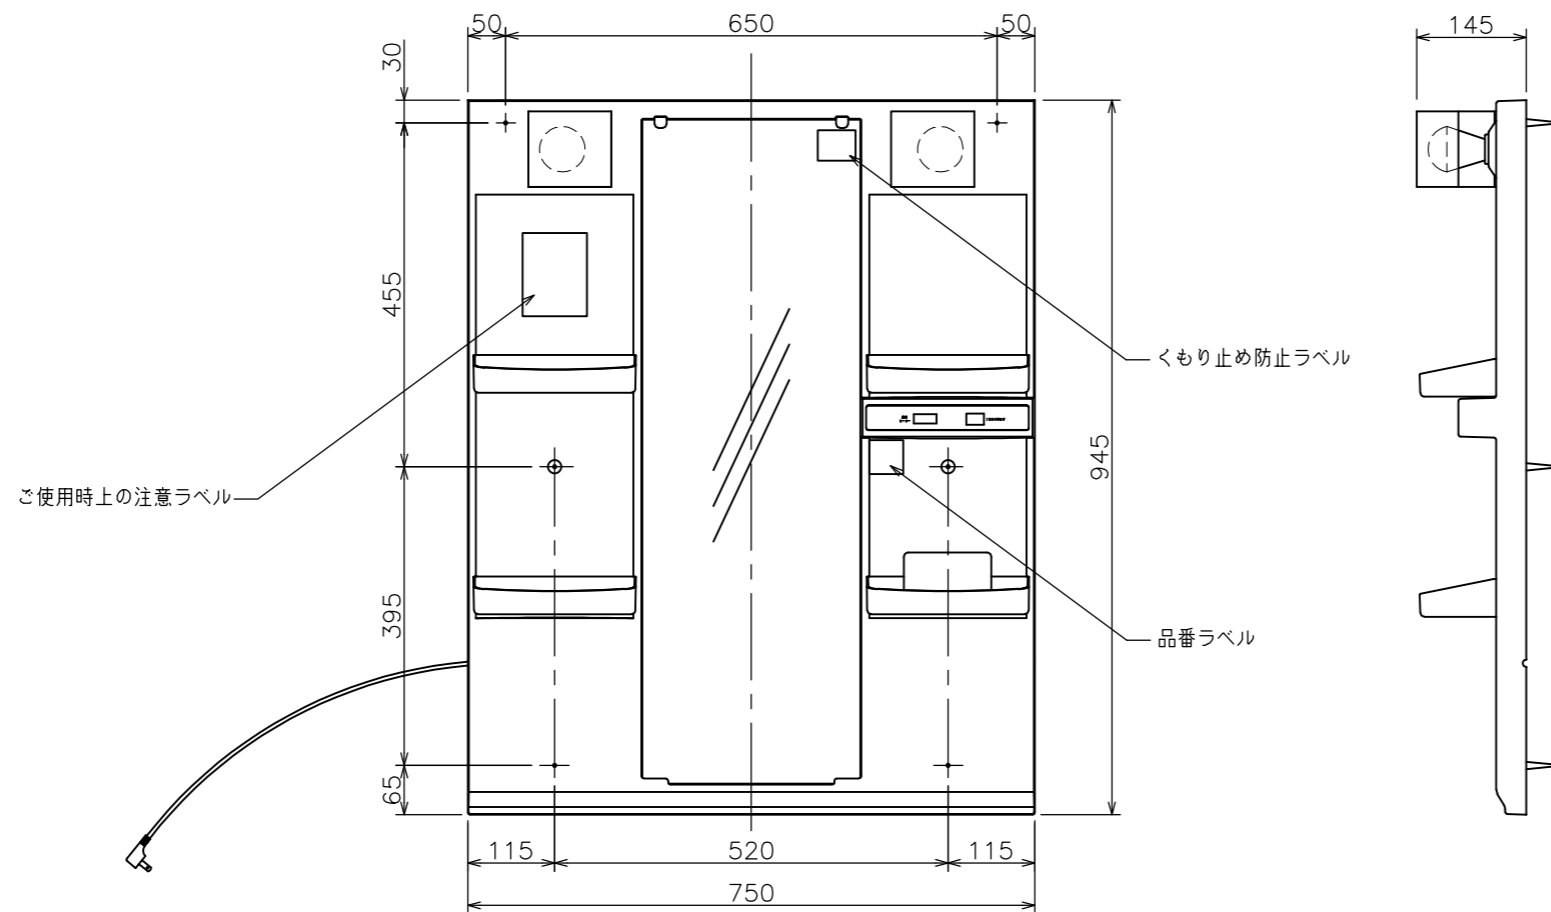

区 分	仕 様
LED電球	5.6W×2個 △4.8W×2個
コンセント	1個 (許容電力 1200W)
くもり止めヒーター	15W
収納トレイ	4個
歯ブラシ立て	1個
製品サイズ	W750×D145×H945mm

図面経歴欄 REVISIONS		CODE	08A_93			
△			《名 称》 M755SBLH ミラーキャビネット			
△			尺 度	承 認	図 検	製 図
△			SCALE	APP' D	CHECK' D	TRACED
△			1:10		西 山	松 本
△	18.05.29	改	品番変更			
訂・改・追			完 図	DATE	2016. 5. 11	