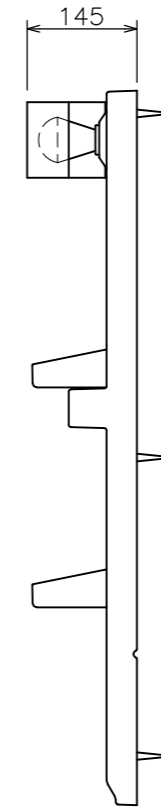

区 分	仕 様
LED電球	5.6W×2個 △4.8W×2個
コンセント	1個（許容電力 1200W）
収納トレイ	4個
歯ブラシ立て	1個
製品サイズ	W600×D145×H945mm

図面経歴欄 REVISIONS		CODE	08A_91			
△			《名 称》 M605SBL ミラーキャビネット			
△			尺 度	承 認	図 検	製 図
△			SCALE	APP' D	CHECK' D	TRACED
△			1:10		西 山	松 本
△	18.05.29	改 品番変更			松 本	松 本
	訂・改・追		完 図	DATE	2016. 5. 11	