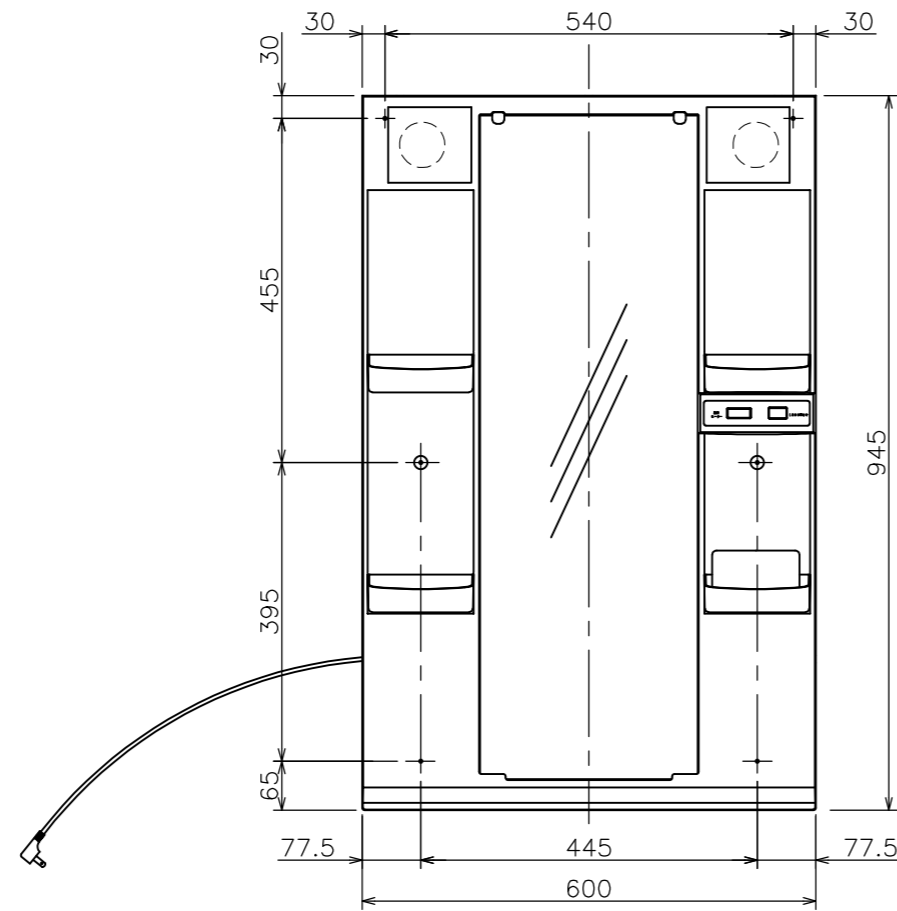

区 分	仕 様
LED電球	5.6W×2個 △4.8W×2個
コンセント	1個（許容電力 1200W）
収納トレイ	4個
歯ブラシ立て	1個
製品サイズ	W600×D145×H945mm

図面経歴欄 REVISIONS		CODE	08A_91			
△			《名 称》 M605SBL ミラーキャビネット			
△			尺 度	承 認	図 検	製 図
△			SCALE	APP' D	CHECK' D	TRACED
△			1:10		西 山	松 本
△	18.05.29	改 品番変更			松 本	松 本
	訂・改・追		完 図	DATE	2016. 5. 11	