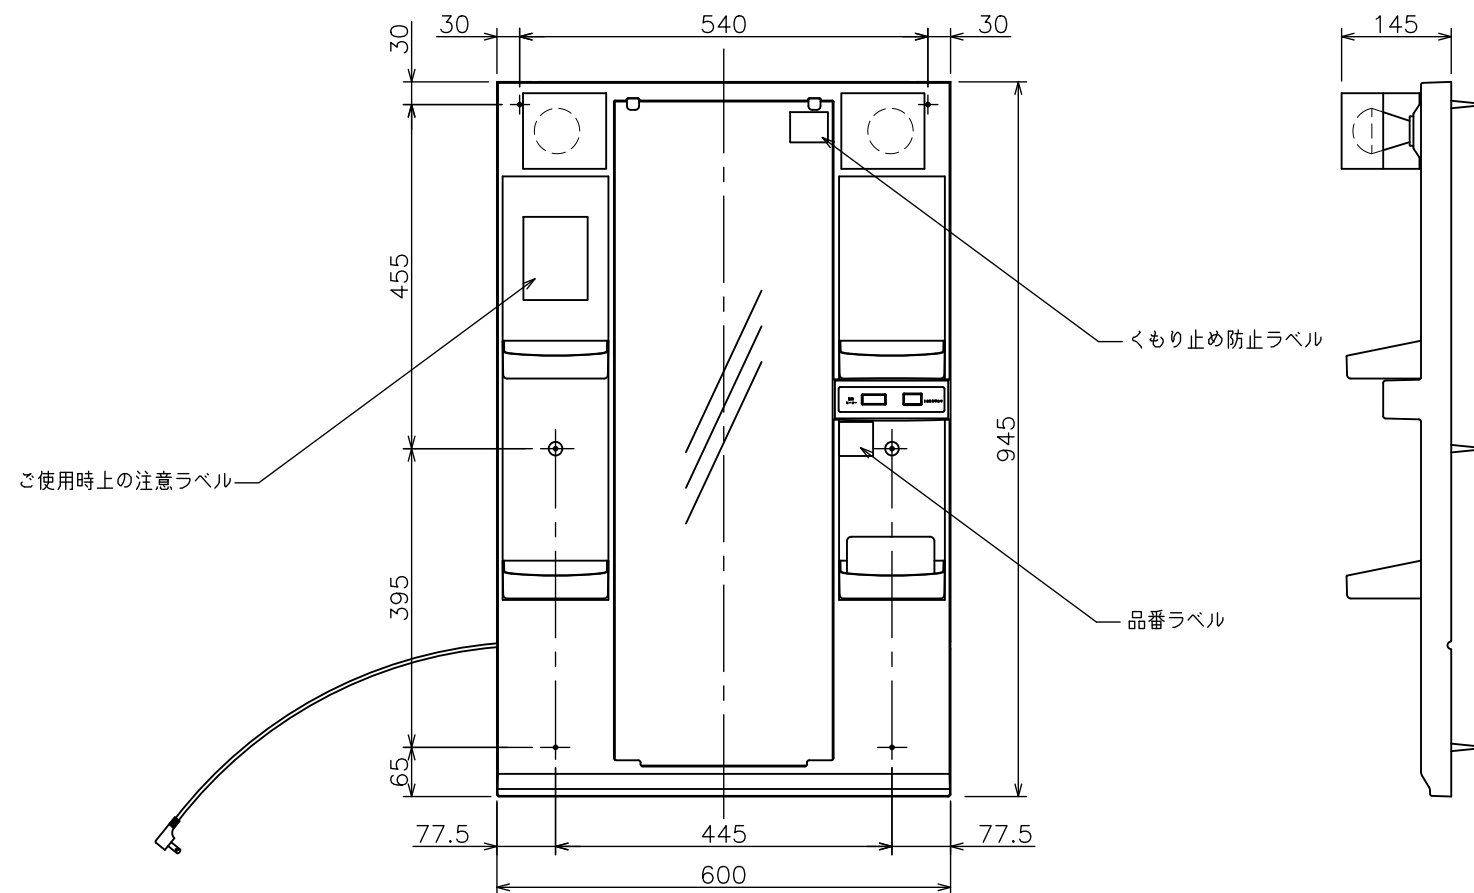

区 分	仕 様
LED電球	5.6W×2個 △4.8W×2個
コンセント	1個（許容電力 1200W）
くもり止めヒーター	15W
収納トレイ	4個
歯ブラシ立て	1個
製品サイズ	W600×D145×H945mm

図面経歴欄 REVISIONS		CODE	08A_89			
△6			《名 称》 M605SBLH ミラーキャビネット			
△5			尺 度	承 認	図 検	製 図
△4			SCALE	APP'D	CHECK'D	TRACED
△3			1:10		西 山	松 本
△2					松 本	松 本
△1	18.05.29 改	品番変更				
訂・改・追		完 図 DATE	2016. 5. 11			
アサヒ衛陶株式会社						