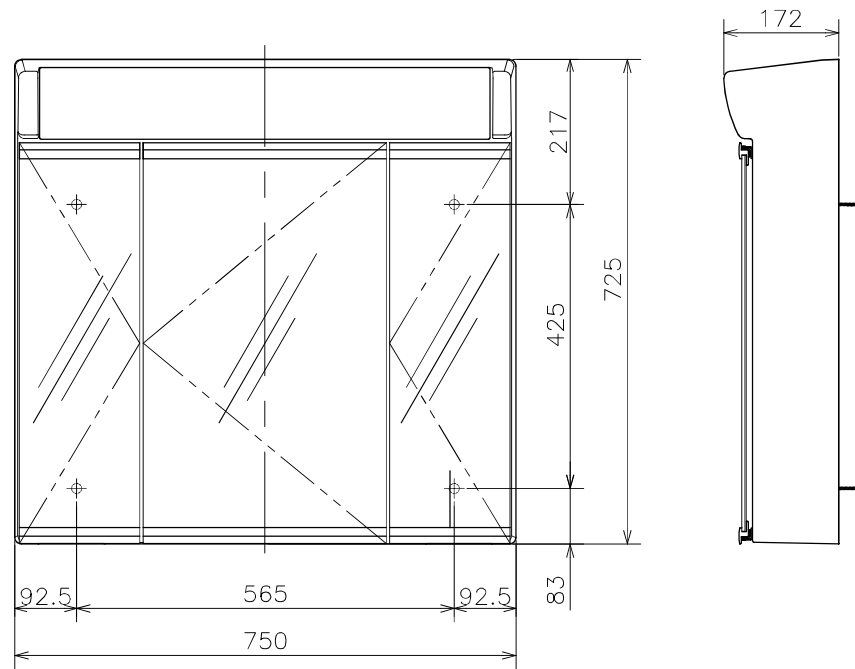

区 分	仕 様
直管型LED	8-GW7,3W
収納トレイ(正面)	2個
収納トレイ(袖)	4個
歯ブラシ立て	1個
製品サイズ	W750×D172×H725mm

図面経歴欄 REVISIONS		CODE	08A_87_00			
△			《名 称》			
△			M753AFL2 外觀図			
△			尺 度	承認	図 検	製 図
△			SCALE	APP'D	CHECK'D	TRACED
△			1:8	越 野	西 山	前 田
△	18.07.09 改	LEDランプ生産終了の為仕様変更				西 山
	訂・改・追		完 図	DATE	2016. 1. 5	